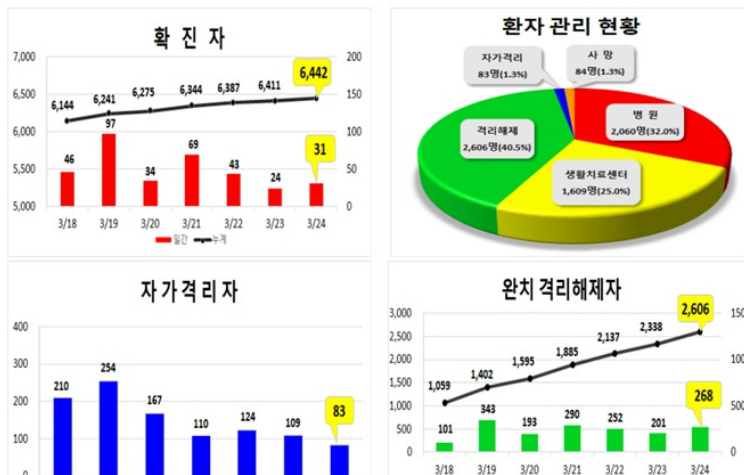

# 코로나19

홈 > 건강소식 > 코로나19 > 일일현황 (대구시)

일일현황 (대구시)

컬러풀 뉴스

## [공지] 코로나19(Covid-19) 관련 현황 (3.24, 00:00기준)

대구광역시 2020. 1. 28. 15:19

URL 복사 +이웃추가

코로나19 의심증상이 있는 경우  
**절대 먼저 의료기관을 찾지 마시고**  
 반드시 **질병관리본부 콜센터 1339**나  
**관할 보건소로 연락** 부탁드립니다.

### 대구시 현황: **확진자 6,442명**

(3.24(화), 00:00기준)

※ 3.23.(월), 00:00 대비 31명 증가

구분	확진자 수
3. 23.(월) 0시 기준	6,411
3. 24.(화) 0시 기준	6,442
증감	+31

대구지역 주간 환자 동향  
(3.24(화), 00:00기준)

▼03.24.(화), 10:30 정례브리핑▼

코로나바이러스감염증-19 대응 관련 정례브리핑(3.24, 10:30)  
 코로나바이러스감염증-19 대응 관련 정례브리핑(39보)2020년 3월 24일  
[blog.naver.com](http://blog.naver.com)