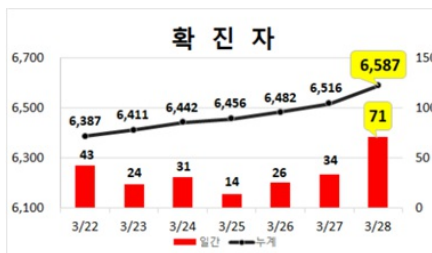

코로나19

홈 > 건강소식 > 코로나19 > 일일현황 (대구시)

일일현황 (대구시)

컬러풀 뉴스

[공지] 코로나19(Covid-19) 관련 현황 (3.28, 00:00기준)

대구광역시 2020. 1. 28. 15:19

URL 복사 +이웃추가

코로나19 의심증상이 있는 경우
절대 먼저 의료기관을 찾지 마시고
 반드시 **질병관리본부 콜센터 1339나**
관할 보건소로 연락부탁드립니다.

대구시 현황: 확진자 6,587명

(3.28(토), 00:00기준)

※ 3.27.(금), 00:00 대비 71명 증가

구분	확진자 수
3. 27.(금) 0시 기준	6,516
3. 28.(토) 0시 기준	6,587
증감	+71

* 입원·입소자(2,847명) : 병원 68개소 1,710명, 생활치료센터 13개소 1,137명

** 확진자 수는 질병관리본부 공식 발표자료에 의함.

대구지역 주간 환자 동향 (3.28.(토), 00:00기준)

▼03.28.(토), 10:30 정례브리핑▼

코로나바이러스감염증-19 대응 관련 정례브리핑(3.28, 10:30)
 코로나바이러스감염증-19 대응 관련 정례브리핑(43보) □ 2020년 3월 2...
blog.naver.com

▼국민안심병원 목록▼

코로나19 불안없이 진료받을 수 있는 국민안심병원으로 오세요!
 '국민안심병원'은 코로나19의 병원 내 감염을 막기 위해 호흡기 환자와 비...
blog.naver.com