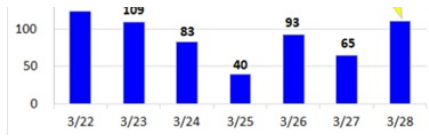

코로나19

홈 > 건강소식 > 코로나19 > 일일현황 (대구시)

일일현황 (대구시)

컬러풀 뉴스

[공지] 코로나19(Covid-19) 관련 현황 (3.28, 00:00기준)

대구광역시 2020. 1. 28. 15:19

URL 복사 +이웃추가

코로나19 의심증상이 있는 경우
절대 먼저 의료기관을 찾지 마시고
 반드시 **질병관리본부 콜센터 1339나**
관할 보건소로 연락부탁드립니다.

대구시 현황: 확진자 6,587명

(3.28(토), 00:00기준)

※ 3.27.(금), 00:00 대비 71명 증가

구분	확진자 수
3. 27.(금) 0시 기준	6,516
3. 28.(토) 0시 기준	6,587
증감	+71

* 입원·입소자(2,847명) : 병원 68개소 1,710명, 생활치료센터 13개소 1,137명

** 확진자 수는 질병관리본부 공식 발표자료에 의함.

대구지역 주간 환자 동향 (3.28.(토), 00:00기준)

▼03.28.(토), 10:30 정례브리핑▼

코로나바이러스감염증-19 대응 관련 정례브리핑(3.28, 10:30)
 코로나바이러스감염증-19 대응 관련 정례브리핑(43보) □ 2020년 3월 2...
blog.naver.com

▼국민안심병원 목록▼

코로나19 불안없이 진료받을 수 있는 국민안심병원으로 오세요!
 '국민안심병원'은 코로나19의 병원 내 감염을 막기 위해 호흡기 환자와 비...
blog.naver.com