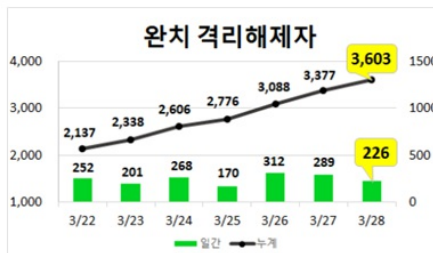

코로나19

홈 > 건강소식 > 코로나19 > 일일현황 (대구시)

일일현황 (대구시)

컬러풀 뉴스

[공지] 코로나19(Covid-19) 관련 현황 (3.28, 00:00기준)

대구광역시 2020. 1. 28. 15:19

URL 복사 +이웃추가

코로나19 의심증상이 있는 경우
절대 먼저 의료기관을 찾지 마시고
 반드시 **질병관리본부 콜센터 1339나**
관할 보건소로 연락부탁드립니다.

대구시 현황: 확진자 6,587명

(3.28(토), 00:00기준)

※ 3.27.(금), 00:00 대비 71명 증가

구분	확진자 수
3. 27.(금) 0시 기준	6,516
3. 28.(토) 0시 기준	6,587
증감	+71

* 입원·입소자(2,847명) : 병원 68개소 1,710명, 생활치료센터 13개소 1,137명

** 확진자 수는 질병관리본부 공식 발표자료에 의함.

대구지역 주간 환자 동향 (3.28.(토), 00:00기준)

▼03.28.(토), 10:30 정례브리핑▼

코로나바이러스감염증-19 대응 관련 정례브리핑(3.28, 10:30)
 코로나바이러스감염증-19 대응 관련 정례브리핑(43보) □ 2020년 3월 2...
blog.naver.com

▼국민안심병원 목록▼

코로나19 불안없이 진료받을 수 있는 국민안심병원으로 오세요!
 '국민안심병원'은 코로나19의 병원 내 감염을 막기 위해 호흡기 환자와 비...
blog.naver.com