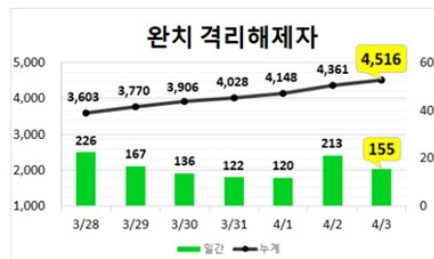

건강소식 건강생활정보 의료기관안내 의약품 정보방 민원 체험 교육 위생 통합검색

코로나19

홈 > 건강소식 > 코로나19 > 일일현황 (대구시)

일일현황 (대구시)

컬러풀 뉴스

[공지] 코로나19(Covid-19) 관련 현황 (4.3, 00:00기준)

대구광역시 2020. 1. 28. 15:19

URL 복사 +이웃추가

코로나19 의심증상이 있는 경우
절대 먼저 의료기관을 찾지 마시고
 반드시 **질병관리본부 콜센터 1339**나
관할 보건소로 연락부탁드립니다.

대구시 현황: **확진자 6,734명**

(4.3.(금), 00:00기준)

※ 4.2.(목), 00:00 대비 9명 증가

구분	확진자 수
4.2.(목) 0시 기준	6,725
4.3.(금) 0시 기준	6,734
증감	+9

* 입원·입소자(2,139명) : 병원 59개소 1,397명, 생활치료센터 11개소 742명
 ** 확진자 수는 질병관리본부 공식 발표자료에 의함.

대구지역 주간 환자 동향
(4.3.(금), 00:00기준)

▼4.3.(금), 10:30 정례브리핑▼

코로나바이러스감염증-19 대응 관련 정례브리핑(4.3, 10:30)
 코로나바이러스감염증-19 대응 관련 정례브리핑(49보)2020년 4월 3일...
blog.naver.com

▼국민안심병원 목록▼

코로나19 불안없이 진료받을 수 있는 국민안심병원으로 오세요!
 '국민안심병원'은 코로나19의 병원 내 감염을 막기 위해 호흡기 환자와 비...
blog.naver.com