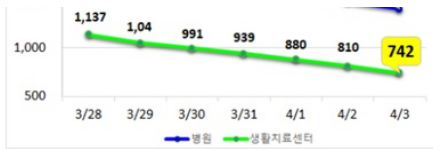

건강소식 건강생활정보 의료기관안내 의약품 정보방 민원 체험 교육 위생 통합검색

코로나19

홈 > 건강소식 > 코로나19 > 일일현황 (대구시)

일일현황 (대구시)

컬러풀 뉴스

[공지] 코로나19(Covid-19) 관련 현황 (4.3, 00:00기준)

대구광역시 2020. 1. 28. 15:19

URL 복사 +이웃추가

코로나19 의심증상이 있는 경우
절대 먼저 의료기관을 찾지 마시고
 반드시 **질병관리본부 콜센터 1339**나
관할 보건소로 연락부탁드립니다.

대구시 현황: **확진자 6,734명**

(4.3.(금), 00:00기준)

※ 4.2.(목), 00:00 대비 9명 증가

구분	확진자 수
4.2.(목) 0시 기준	6,725
4.3.(금) 0시 기준	6,734
증감	+9

* 입원·입소자(2,139명) : 병원 59개소 1,397명, 생활치료센터 11개소 742명
 ** 확진자 수는 질병관리본부 공식 발표자료에 의함.

대구지역 주간 환자 동향
(4.3.(금), 00:00기준)

▼4.3.(금), 10:30 정례브리핑▼

코로나바이러스감염증-19 대응 관련 정례브리핑(4.3, 10:30)
 코로나바이러스감염증-19 대응 관련 정례브리핑(49보)2020년 4월 3일...
blog.naver.com

▼국민안심병원 목록▼

코로나19 불안없이 진료받을 수 있는 국민안심병원으로 오세요!
 '국민안심병원'은 코로나19의 병원 내 감염을 막기 위해 호흡기 환자와 비...
blog.naver.com