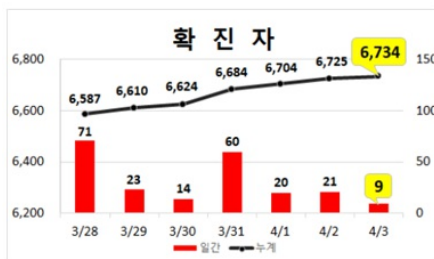

건강소식 건강생활정보 의료기관안내 의약품 정보방 민원 체험 교육 위생 통합검색

코로나19

홈 > 건강소식 > 코로나19 > 일일현황 (대구시)

일일현황 (대구시)

컬러풀 뉴스

[공지] 코로나19(Covid-19) 관련 현황 (4.3, 00:00기준)

대구광역시 2020. 1. 28. 15:19

URL 복사 +이웃추가

코로나19 의심증상이 있는 경우
절대 먼저 의료기관을 찾지 마시고
 반드시 **질병관리본부 콜센터 1339**나
관할 보건소로 연락부탁드립니다.

대구시 현황: **확진자 6,734명**

(4.3.(금), 00:00기준)

※ 4.2.(목), 00:00 대비 9명 증가

구분	확진자 수
4.2.(목) 0시 기준	6,725
4.3.(금) 0시 기준	6,734
증감	+9

* 입원·입소자(2,139명) : 병원 59개소 1,397명, 생활치료센터 11개소 742명
 ** 확진자 수는 질병관리본부 공식 발표자료에 의함.

대구지역 주간 환자 동향
(4.3.(금), 00:00기준)

▼4.3.(금), 10:30 정례브리핑▼

코로나바이러스감염증-19 대응 관련 정례브리핑(4.3, 10:30)
 코로나바이러스감염증-19 대응 관련 정례브리핑(49보)2020년 4월 3일...
blog.naver.com

▼국민안심병원 목록▼

코로나19 불안없이 진료받을 수 있는 국민안심병원으로 오세요!
 '국민안심병원'은 코로나19의 병원 내 감염을 막기 위해 호흡기 환자와 비...
blog.naver.com