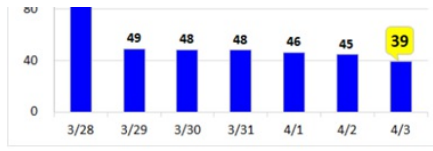

코로나19 의심증상이 있는 경우
절대 먼저 의료기관을 찾지 마시고
 반드시 **질병관리본부 콜센터 1339**나
관할 보건소로 연락부탁드립니다.

대구시 현황: **확진자 6,734명**

(4.3.(금), 00:00기준)

※ 4.2.(목), 00:00 대비 9명 증가

구분	확진자 수
4.2.(목) 0시 기준	6,725
4.3.(금) 0시 기준	6,734
증감	+9

* 입원·입소자(2,139명) : 병원 59개소 1,397명, 생활치료센터 11개소 742명
 ** 확진자 수는 질병관리본부 공식 발표자료에 의함.

대구지역 주간 환자 동향
(4.3.(금), 00:00기준)

▼4.3.(금), 10:30 정례브리핑▼

코로나바이러스감염증-19 대응 관련 정례브리핑(4.3, 10:30)
 코로나바이러스감염증-19 대응 관련 정례브리핑(49보)2020년 4월 3일...
blog.naver.com

▼국민안심병원 목록▼

코로나19 불안없이 진료받을 수 있는 국민안심병원으로 오세요!
 '국민안심병원'은 코로나19의 병원 내 감염을 막기 위해 호흡기 환자와 비...
blog.naver.com