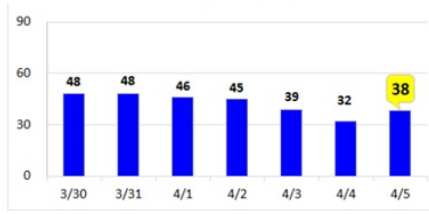

우리의 소중한 일상을 되찾기 위한
 사회적 거리두기에 적극 동참해주시기 바랍니다.

대구시 현황: 확진자 6,768명

(4.5.(일), 00:00기준)

※ 4.4.(토), 00:00 대비 7명 증가

구분	확진자 수
4.4.(토) 0시 기준	6,761
4.5.(일) 0시 기준	6,768
증감	+7

* 입원·입소자(1,831명) : 병원 58개소 1,288명, 생활치료센터 9개소 543명
 ** 확진자 수는 질병관리본부 공식 발표자료에 의함.

대구지역 주간 환자 동향 (4.5.(일), 00:00기준)

입원 · 입소자

자가격리자

▼4.5.(일), 10:30 정례브리핑▼

코로나바이러스감염증-19 대응 관련 정례브리핑(4.5, 10:30)
 코로나바이러스감염증-19 대응 관련 정례브리핑(51보) □ 2020년 4월 5...
blog.naver.com

▼국민안심병원 목록▼

코로나19 불안없이 진료받을 수 있는 국민안심병원으로 오세요!
 '국민안심병원'은 코로나19의 병원 내 감염을 막기 위해 호흡기 환자와 비...
blog.naver.com