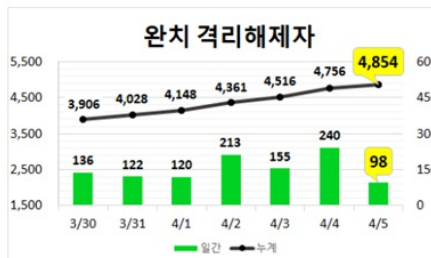

코로나19

홈 > 건강소식 > 코로나19 > 일일현황 (대구시)

일일현황 (대구시)

컬러풀 뉴스

[공지] 코로나19(Covid-19) 관련 현황 (4.5, 00:00기준)

대구광역시 2020. 1. 28. 15:19

URL 복사 +이웃추가

코로나19 의심증상이 있는 경우
절대 먼저 의료기관을 찾지 마시고
 반드시 질병관리본부 콜센터 1339나
 관할 보건소로 연락부탁드립니다.

우리의 소중한 일상을 되찾기 위한
 사회적 거리두기에 적극 동참해주시기 바랍니다.

대구시 현황: 확진자 6,768명

(4.5.(일), 00:00기준)

※ 4.4.(토), 00:00 대비 7명 증가

구분	확진자 수
4.4.(토) 0시 기준	6,761
4.5.(일) 0시 기준	6,768
증감	+7

* 입원·입소자(1,831명) : 병원 58개소 1,288명, 생활치료센터 9개소 543명
 ** 확진자 수는 질병관리본부 공식 발표자료에 의함.

대구지역 주간 환자 동향 (4.5.(일), 00:00기준)

입원 · 입소자

자가격리자

▼4.5.(일), 10:30 정례브리핑▼

코로나바이러스감염증-19 대응 관련 정례브리핑(4.5, 10:30)
 코로나바이러스감염증-19 대응 관련 정례브리핑(51보) □ 2020년 4월 5...
blog.naver.com

▼국민안심병원 목록▼

코로나19 불안없이 진료받을 수 있는 국민안심병원으로 오세요!
 '국민안심병원'은 코로나19의 병원 내 감염을 막기 위해 호흡기 환자와 비...
blog.naver.com