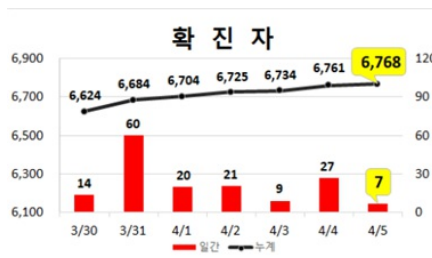

코로나19

홈 > 건강소식 > 코로나19 > 일일현황 (대구시)

일일현황 (대구시)

컬러풀 뉴스

[공지] 코로나19(Covid-19) 관련 현황 (4.5, 00:00기준)

대구광역시 2020. 1. 28. 15:19

URL 복사 +이웃추가

코로나19 의심증상이 있는 경우
절대 먼저 의료기관을 찾지 마시고
 반드시 질병관리본부 콜센터 1339나
 관할 보건소로 연락부탁드립니다.

우리의 소중한 일상을 되찾기 위한
 사회적 거리두기에 적극 동참해주시기 바랍니다.

대구시 현황: 확진자 6,768명

(4.5.(일), 00:00기준)

※ 4.4.(토), 00:00 대비 7명 증가

구분	확진자 수
4.4.(토) 0시 기준	6,761
4.5.(일) 0시 기준	6,768
증감	+7

* 입원·입소자(1,831명) : 병원 58개소 1,288명, 생활치료센터 9개소 543명
 ** 확진자 수는 질병관리본부 공식 발표자료에 의함.

대구지역 주간 환자 동향 (4.5.(일), 00:00기준)

입원 · 입소자

자가격리자

▼4.5.(일), 10:30 정례브리핑▼

코로나바이러스감염증-19 대응 관련 정례브리핑(4.5, 10:30)
 코로나바이러스감염증-19 대응 관련 정례브리핑(51보) □ 2020년 4월 5...
blog.naver.com

▼국민안심병원 목록▼

코로나19 불안없이 진료받을 수 있는 국민안심병원으로 오세요!
 '국민안심병원'은 코로나19의 병원 내 감염을 막기 위해 호흡기 환자와 비...
blog.naver.com