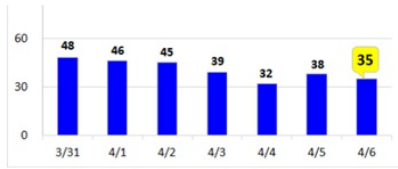

우리의 소중한 일상을 되찾기 위한
사회적 거리두기에 적극 동참해주시기 바랍니다.

대구시 현황: **확진자 6,781명**

(4.6.(월), 00:00기준)

※ 4.5.(일), 00:00 대비 13명 증가

구분	확진자 수
4.5.(일) 0시 기준	6,768
4.6.(월) 0시 기준	6,781
증감	+13

* 입원·입소자(1,747명) : 병원 58개소 1,246명, 생활치료센터 8개소 501명

** 확진자 수는 질병관리본부 공식 발표자료에 의함.

대구지역 주간 환자 동향

(4.6.(월), 00:00기준)

▼4.6.(월), 10:30 정례브리핑▼

코로나바이러스감염증-19 대응 관련 정례브리핑(4.6, 10:30)
 코로나바이러스감염증-19 대응 관련 정례브리핑(52보)2020년 4월 6일...
blog.naver.com

▼국민안심병원 목록▼

코로나19 불안없이 진료받을 수 있는 국민안심병원으로 오세요!
 '국민안심병원'은 코로나19의 병원 내 감염을 막기 위해 호흡기 환자와 비...
blog.naver.com