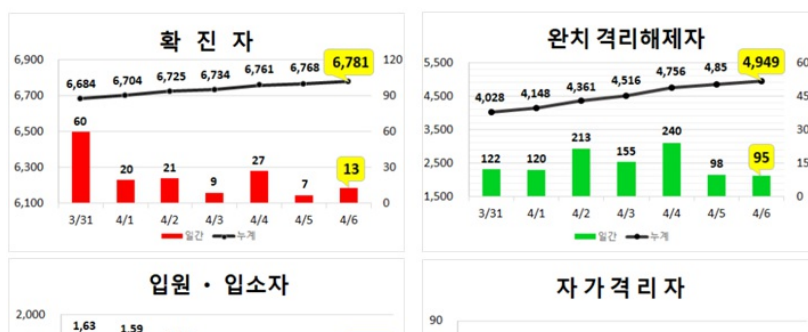

홈 > 건강소식 > 코로나19 > 일일현황 (대구시)

일일현황 (대구시)

컬러풀 뉴스

[공지] 코로나19(Covid-19) 관련 현황 (4.6, 00:00기준)

대구광역시 2020. 1. 28. 15:19

URL 복사 +이웃추가

코로나19 의심증상이 있는 경우
절대 먼저 의료기관을 찾지 마시고
반드시 **질병관리본부 콜센터 1339**나
관할 보건소로 연락부탁드립니다.

우리의 소중한 일상을 되찾기 위한
사회적 거리두기에 적극 동참해주시기 바랍니다.

대구시 현황: 확진자 6,781명

(4.6.(월), 00:00기준)

※ 4.5.(일), 00:00 대비 13명 증가

구분	확진자 수
4.5.(일) 0시 기준	6,768
4.6.(월) 0시 기준	6,781
증감	+13

* 입원·입소자(1,747명) : 병원 58개소 1,246명, 생활치료센터 8개소 501명

** 확진자 수는 질병관리본부 공식 발표자료에 의함.

대구지역 주간 환자 동향

(4.6.(월), 00:00기준)

▼4.6.(월), 10:30 정례브리핑▼

코로나바이러스감염증-19 대응 관련 정례브리핑(4.6, 10:30)
 코로나바이러스감염증-19 대응 관련 정례브리핑(52보)2020년 4월 6일...
blog.naver.com

▼국민안심병원 목록▼

코로나19 불안없이 진료받을 수 있는 국민안심병원으로 오세요!
 '국민안심병원'은 코로나19의 병원 내 감염을 막기 위해 호흡기 환자와 비...
blog.naver.com