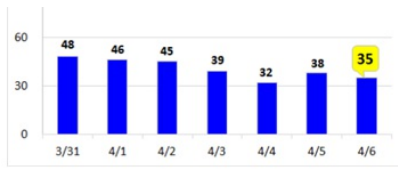

우리의 소중한 일상을 되찾기 위한
사회적 거리두기에 적극 동참해주시기 바랍니다.

대구시 현황: 확진자 6,781명

(4.6.(월), 00:00기준)

※ 4.5.(일), 00:00 대비 13명 증가

구분	확진자 수
4.5.(일) 0시 기준	6,768
4.6.(월) 0시 기준	6,781
증감	+13

* 입원·입소자(1,747명) : 병원 58개소 1,246명, 생활치료센터 8개소 501명

** 확진자 수는 질병관리본부 공식 발표자료에 의함.

대구지역 주간 환자 동향

(4.6.(월), 00:00기준)

▼4.6.(월), 10:30 정례브리핑▼

코로나바이러스감염증-19 대응 관련 정례브리핑(4.6, 10:30)
 코로나바이러스감염증-19 대응 관련 정례브리핑(52보)2020년 4월 6일...
blog.naver.com

▼국민안심병원 목록▼

코로나19 불안없이 진료받을 수 있는 국민안심병원으로 오세요!
 '국민안심병원'은 코로나19의 병원 내 감염을 막기 위해 호흡기 환자와 비...
blog.naver.com