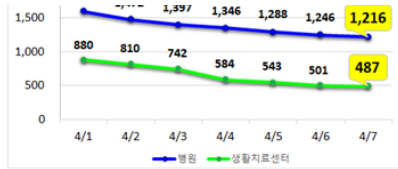

코로나19

홈 > 건강소식 > 코로나19 > 일일현황 (대구시)

일일현황 (대구시)

컬러풀 뉴스

[공지] 코로나19(Covid-19) 관련 현황 (4.7, 00:00기준)

대구광역시 2020. 4. 28. 15:19

URL 복사 +이웃추가

코로나19 의심증상이 있는 경우
절대 먼저 의료기관을 찾지 마시고
반드시 **질병관리본부 콜센터 1339**나
관할 보건소로 연락 부탁드립니다.

우리의 소중한 일상을 되찾기 위한
사회적 거리두기에 적극 동참해주시기 바랍니다.

대구시 현황: 확진자 6,794명

(4.7.(화), 00:00기준)

※ 4.6.(월), 00:00 대비 13명 증가

구분	확진자 수
4.6.(월) 0시 기준	6,781
4.7.(화) 0시 기준	6,794
증감	+13

* 입원·입소자(1,703명) : 병원 57개소 1,216명, 생활치료센터 7개소 487명

** 확진자 수는 질병관리본부 공식 발표자료에 의함.

대구지역 주간 환자 동향

(4.7.(화), 00:00기준)

▼4.7.(화), 10:30 정례브리핑▼

코로나바이러스감염증-19 대응 관련 정례브리핑(4.7, 10:30)
 코로나바이러스감염증-19 대응 관련 정례브리핑(53보)2020년 4월 7일...
blog.naver.com

▼국민안심병원 목록▼

코로나19 불안없이 진료받을 수 있는 국민안심병원으로 오세요!
 '국민안심병원'은 코로나19의 병원 내 감염을 막기 위해 호흡기 환자와 비...
blog.naver.com