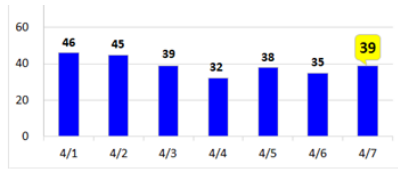

우리의 소중한 일상을 되찾기 위한
사회적 거리두기에 적극 동참해주시기 바랍니다.

대구시 현황: 확진자 6,794명

(4.7.(화), 00:00기준)

※ 4.6.(월), 00:00 대비 13명 증가

구분	확진자 수
4.6.(월) 0시 기준	6,781
4.7.(화) 0시 기준	6,794
증감	+13

* 입원·입소자(1,703명) : 병원 57개소 1,216명, 생활치료센터 7개소 487명

** 확진자 수는 질병관리본부 공식 발표자료에 의함.

대구지역 주간 환자 동향

(4.7.(화), 00:00기준)

▼4.7.(화), 10:30 정례브리핑▼

코로나바이러스감염증-19 대응 관련 정례브리핑(4.7, 10:30)
 코로나바이러스감염증-19 대응 관련 정례브리핑(53보)2020년 4월 7일...
blog.naver.com

▼국민안심병원 목록▼

코로나19 불안없이 진료받을 수 있는 국민안심병원으로 오세요!
 '국민안심병원'은 코로나19의 병원 내 감염을 막기 위해 호흡기 환자와 비...
blog.naver.com