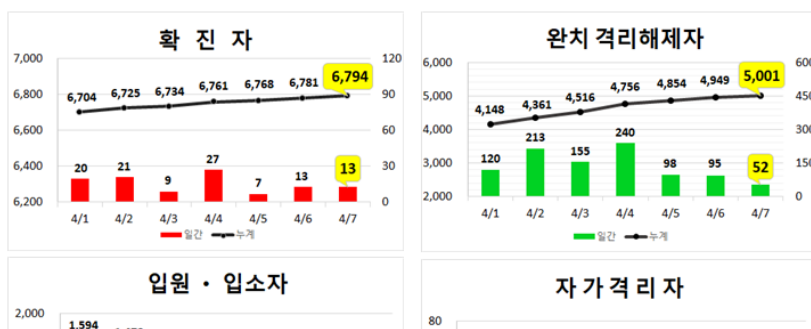

코로나19

홈 > 건강소식 > 코로나19 > 일일현황 (대구시)

일일현황 (대구시)

컬러풀 뉴스

[공지] 코로나19(Covid-19) 관련 현황 (4.7, 00:00기준)

대구광역시 2020. 4. 28. 15:19

URL 복사 +이웃추가

코로나19 의심증상이 있는 경우
절대 먼저 의료기관을 찾지 마시고
반드시 **질병관리본부 콜센터 1339**나
관할 보건소로 연락 부탁드립니다.

우리의 소중한 일상을 되찾기 위한
사회적 거리두기에 적극 동참해주시기 바랍니다.

대구시 현황: 확진자 6,794명

(4.7.(화), 00:00기준)

※ 4.6.(월), 00:00 대비 13명 증가

구분	확진자 수
4.6.(월) 0시 기준	6,781
4.7.(화) 0시 기준	6,794
증감	+13

* 입원·입소자(1,703명) : 병원 57개소 1,216명, 생활치료센터 7개소 487명

** 확진자 수는 질병관리본부 공식 발표자료에 의함.

대구지역 주간 환자 동향

(4.7.(화), 00:00기준)

▼4.7.(화), 10:30 정례브리핑▼

코로나바이러스감염증-19 대응 관련 정례브리핑(4.7, 10:30)
 코로나바이러스감염증-19 대응 관련 정례브리핑(53보)2020년 4월 7일...
blog.naver.com

▼국민안심병원 목록▼

코로나19 불안없이 진료받을 수 있는 국민안심병원으로 오세요!
 '국민안심병원'은 코로나19의 병원 내 감염을 막기 위해 호흡기 환자와 비...
blog.naver.com