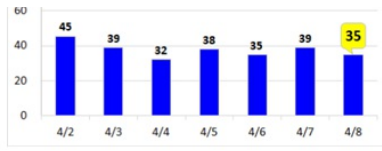

우리의 소중한 일상을 되찾기 위한
사회적 거리두기에 적극 동참해주시기 바랍니다.

대구시 현황: 확진자 6,803명

(4.8.(수), 00:00기준)

※ 4.7.(화), 00:00 대비 9명 증가

구분	확진자 수
4.7.(화) 0시 기준	6,794
4.8.(수) 0시 기준	6,803
증감	+9

* 입원·입소자(1,671명) : 병원 57개소 1,195명, 생활치료센터 7개소 476명

** 확진자 수는 질병관리본부 공식 발표자료에 의함

대구지역 주간 환자 동향

(4.8.(수), 00:00기준)

▼4.8.(수), 10:30 정례브리핑▼

코로나바이러스감염증-19 대응 관련 정례브리핑(4.8, 10:30)
 코로나바이러스감염증-19 대응 관련 정례브리핑(54보)2020년 4월 8일...
blog.naver.com

▼국민안심병원 목록▼

코로나19 불안없이 진료받을 수 있는 국민안심병원으로 오세요!
 '국민안심병원'은 코로나19의 병원 내 감염을 막기 위해 호흡기 환자와 바...
blog.naver.com