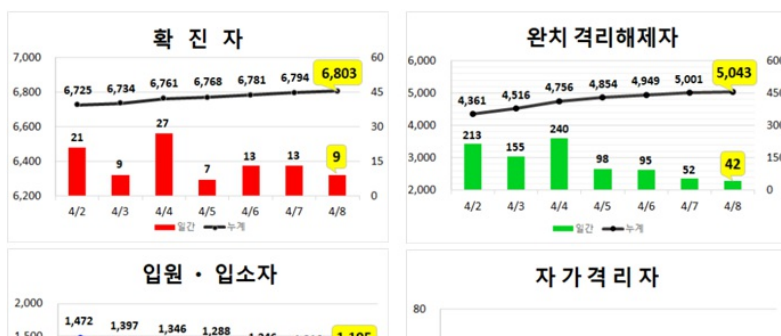

코로나19

홈 > 건강소식 > 코로나19 > 일일현황 (대구시)

일일현황 (대구시)

컬러풀 뉴스

[공지] 코로나19(Covid-19) 관련 현황 (4.8, 00:00기준)

대구광역시 2020. 4. 28. 15:19

URL 복사 +이웃추가

코로나19 의심증상이 있는 경우
절대 먼저 의료기관을 찾지 마시고
반드시 **질병관리본부 콜센터 1339**나
관할 보건소로 연락 부탁드립니다.

우리의 소중한 일상을 되찾기 위한
사회적 거리두기에 적극 동참해주시기 바랍니다.

대구시 현황: 확진자 6,803명

(4.8.(수), 00:00기준)

※ 4.7.(화), 00:00 대비 9명 증가

구분	확진자 수
4.7.(화) 0시 기준	6,794
4.8.(수) 0시 기준	6,803
증감	+9

* 입원·입소자(1,671명) : 병원 57개소 1,195명, 생활치료센터 7개소 476명

** 확진자 수는 질병관리본부 공식 발표자료에 의함

대구지역 주간 환자 동향

(4.8.(수), 00:00기준)

▼4.8.(수), 10:30 정례브리핑▼

코로나바이러스감염증-19 대응 관련 정례브리핑(4.8, 10:30)
 코로나바이러스감염증-19 대응 관련 정례브리핑(54보)2020년 4월 8일...
blog.naver.com

▼국민안심병원 목록▼

코로나19 불안없이 진료받을 수 있는 국민안심병원으로 오세요!
 '국민안심병원'은 코로나19의 병원 내 감염을 막기 위해 호흡기 환자와 바...
blog.naver.com