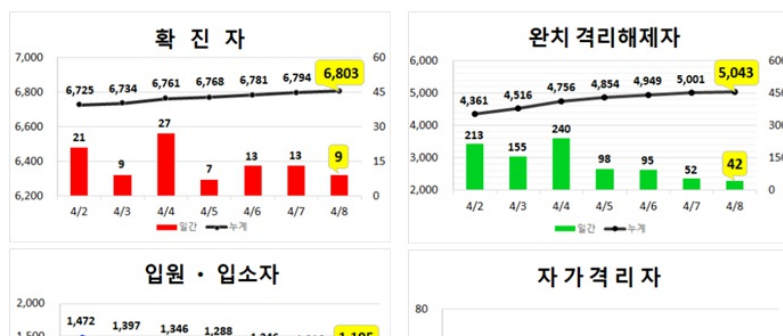

코로나19

홈 > 건강소식 > 코로나19 > 일일현황 (대구시)

일일현황 (대구시)

컬러풀 뉴스

[공지] 코로나19(Covid-19) 관련 현황 (4.8, 00:00기준)

대구광역시 2020. 4. 28. 15:19

URL 복사 +이웃추가

코로나19 의심증상이 있는 경우
절대 먼저 의료기관을 찾지 마시고
반드시 **질병관리본부 콜센터 1339**나
관할 보건소로 연락 부탁드립니다.

우리의 소중한 일상을 되찾기 위한
사회적 거리두기에 적극 동참해주시기 바랍니다.

대구시 현황: 확진자 6,803명

(4.8.(수), 00:00기준)

※ 4.7.(화), 00:00 대비 9명 증가

구분	확진자 수
4.7.(화) 0시 기준	6,794
4.8.(수) 0시 기준	6,803
증감	+9

* 입원·입소자(1,671명) : 병원 57개소 1,195명, 생활치료센터 7개소 476명

** 확진자 수는 질병관리본부 공식 발표자료에 의함

대구지역 주간 환자 동향

(4.8.(수), 00:00기준)

▼4.8.(수), 10:30 정례브리핑▼

코로나바이러스감염증-19 대응 관련 정례브리핑(4.8, 10:30)
 코로나바이러스감염증-19 대응 관련 정례브리핑(54보)2020년 4월 8일...
blog.naver.com

▼국민안심병원 목록▼

코로나19 불안없이 진료받을 수 있는 국민안심병원으로 오세요!
 '국민안심병원'은 코로나19의 병원 내 감염을 막기 위해 호흡기 환자와 바...
blog.naver.com