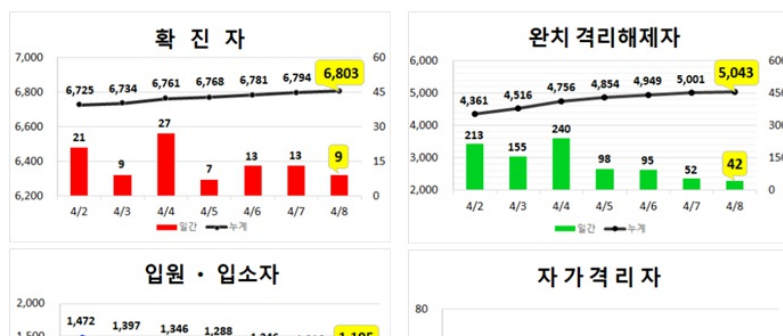

코로나19

홈 > 건강소식 > 코로나19 > 일일현황 (대구시)

일일현황 (대구시)

컬러풀 뉴스

[공지] 코로나19(Covid-19) 관련 현황 (4.8, 00:00기준)

대구광역시 2020. 4. 28. 15:19

URL 복사 +이웃추가

코로나19 의심증상이 있는 경우
절대 먼저 의료기관을 찾지 마시고
 반드시 **질병관리본부 콜센터 1339**나
관할 보건소로 연락 부탁드립니다.

우리의 소중한 일상을 되찾기 위한
 사회적 거리두기에 적극 동참해주시기 바랍니다.

대구시 현황: 확진자 6,803명

(4.8.(수), 00:00기준)

※ 4.7.(화), 00:00 대비 9명 증가

구분	확진자 수
4.7.(화) 0시 기준	6,794
4.8.(수) 0시 기준	6,803
증감	+9

* 입원·입소자(1,671명) : 병원 57개소 1,195명, 생활치료센터 7개소 476명

** 확진자 수는 질병관리본부 공식 발표자료에 의함

대구지역 주간 환자 동향

(4.8.(수), 00:00기준)

▼4.8.(수), 10:30 정례브리핑▼

코로나바이러스감염증-19 대응 관련 정례브리핑(4.8, 10:30)
 코로나바이러스감염증-19 대응 관련 정례브리핑(54보)2020년 4월 8일...
blog.naver.com

▼국민안심병원 목록▼

코로나19 불안없이 진료받을 수 있는 국민안심병원으로 오세요!
 '국민안심병원'은 코로나19의 병원 내 감염을 막기 위해 호흡기 환자와 바...
blog.naver.com