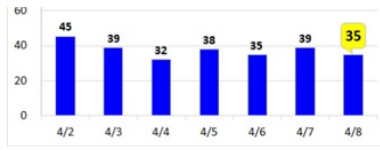

우리의 소중한 일상을 되찾기 위한
 사회적 거리두기에 적극 동참해주시기 바랍니다.

대구시 현황: 확진자 6,803명

(4.8.(수), 00:00기준)

※ 4.7.(화), 00:00 대비 9명 증가

구분	확진자 수
4.7.(화) 0시 기준	6,794
4.8.(수) 0시 기준	6,803
증감	+9

* 입원·입소자(1,671명) : 병원 57개소 1,195명, 생활치료센터 7개소 476명

** 확진자 수는 질병관리본부 공식 발표자료에 의함

대구지역 주간 환자 동향

(4.8.(수), 00:00기준)

▼4.8.(수), 10:30 정례브리핑▼

코로나바이러스감염증-19 대응 관련 정례브리핑(4.8, 10:30)
 코로나바이러스감염증-19 대응 관련 정례브리핑(54보)2020년 4월 8일...
blog.naver.com

▼국민안심병원 목록▼

코로나19 불안없이 진료받을 수 있는 국민안심병원으로 오세요!
 '국민안심병원'은 코로나19의 병원 내 감염을 막기 위해 호흡기 환자와 바...
blog.naver.com