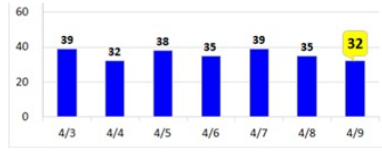

우리의 소중한 일상을 되찾기 위한
 사회적 거리두기에 적극 동참해주시기 바랍니다.

대구시 현황: **확진자 6,807명**

(4.9.(목), 00:00기준)

※ 4.8.(수), 00:00 대비 4명 증가

구분	확진자 수
4.8.(수) 0시 기준	6,803
4.9.(목) 0시 기준	6,807
증감	+4

* 입원·입소자(1,536명) : 병원 57개소 1,135명, 생활치료센터 6개소 401명

** 확진자 수는 질병관리본부 공식 발표자료에 의함

대구지역 주간 환자 동향

(4.9.(목), 00:00기준)

▼4.9.(목), 10:30 정례브리핑▼

코로나바이러스감염증-19 대응 관련 정례브리핑(4.9, 10:30)
 코로나바이러스감염증-19 대응 관련 정례브리핑(55보)2020년 4월 9일...
blog.naver.com

▼국민안심병원 목록▼

코로나19 불안없이 진료받을 수 있는 국민안심병원으로 오세요!
 '국민안심병원'은 코로나19의 병원 내 감염을 막기 위해 호흡기 환자와 비...
blog.naver.com