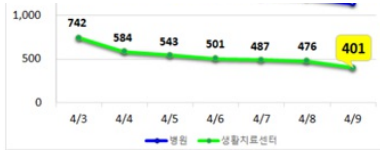

코로나19

건강소식 > 코로나19 > 일일현황 (대구시)

일일현황 (대구시)

컬러풀 뉴스

[공지] 코로나19(Covid-19) 관련 현황 (4.9, 00:00기준)

대구광역시 2020. 4. 28. 15:19

URL 복사 +이웃추가

코로나19 의심증상이 있는 경우
절대 먼저 의료기관을 찾지 마시고
 반드시 **질병관리본부 콜센터 1339나**
관할 보건소로 연락부탁드립니다.

우리의 소중한 일상을 되찾기 위한
 사회적 거리두기에 적극 동참해주시기 바랍니다.

대구시 현황: **확진자 6,807명**

(4.9.(목), 00:00기준)

※ 4.8.(수), 00:00 대비 4명 증가

구분	확진자 수
4.8.(수) 0시 기준	6,803
4.9.(목) 0시 기준	6,807
증감	+4

* 입원·입소자(1,536명) : 병원 57개소 1,135명, 생활치료센터 6개소 401명

** 확진자 수는 질병관리본부 공식 발표자료에 의함

대구지역 주간 환자 동향

(4.9.(목), 00:00기준)

▼4.9.(목), 10:30 정례브리핑▼

코로나바이러스감염증-19 대응 관련 정례브리핑(4.9, 10:30)
 코로나바이러스감염증-19 대응 관련 정례브리핑(55보)2020년 4월 9일...
blog.naver.com

▼국민안심병원 목록▼

코로나19 불안없이 진료받을 수 있는 국민안심병원으로 오세요!
 '국민안심병원'은 코로나19의 병원 내 감염을 막기 위해 호흡기 환자와 비...
blog.naver.com