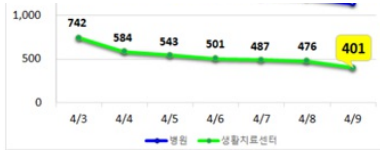

코로나19

건강소식 > 코로나19 > 일일현황 (대구시)

일일현황 (대구시)

컬러풀 뉴스

[공지] 코로나19(Covid-19) 관련 현황 (4.9, 00:00기준)

대구광역시 2020. 1. 28. 15:19

URL 복사 +이웃추가

코로나19 의심증상이 있는 경우
절대 먼저 의료기관을 찾지 마시고
반드시 **질병관리본부 콜센터 1339나**
관할 보건소로 연락 부탁드립니다.

우리의 소중한 일상을 되찾기 위한
사회적 거리두기에 적극 동참해주시기 바랍니다.

대구시 현황: **확진자 6,807명**

(4.9.(목), 00:00기준)

※ 4.8.(수), 00:00 대비 4명 증가

구분	확진자 수
4.8.(수) 0시 기준	6,803
4.9.(목) 0시 기준	6,807
증감	+4

* 입원·입소자(1,536명) : 병원 57개소 1,135명, 생활치료센터 6개소 401명

** 확진자 수는 질병관리본부 공식 발표자료에 의함

대구지역 주간 환자 동향

(4.9.(목), 00:00기준)

▼4.9.(목), 10:30 정례브리핑▼

코로나바이러스감염증-19 대응 관련 정례브리핑(4.9, 10:30)
 코로나바이러스감염증-19 대응 관련 정례브리핑(55보)2020년 4월 9일...
blog.naver.com

▼국민안심병원 목록▼

코로나19 불안없이 진료받을 수 있는 국민안심병원으로 오세요!
 '국민안심병원'은 코로나19의 병원 내 감염을 막기 위해 호흡기 환자와 비...
blog.naver.com