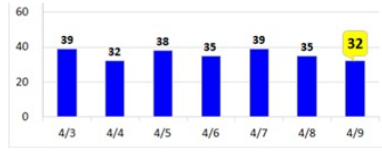

우리의 소중한 일상을 되찾기 위한
사회적 거리두기에 적극 동참해주시기 바랍니다.

대구시 현황: **확진자 6,807명**

(4.9.(목), 00:00기준)

※ 4.8.(수), 00:00 대비 4명 증가

구분	확진자 수
4.8.(수) 0시 기준	6,803
4.9.(목) 0시 기준	6,807
증감	+4

* 입원·입소자(1,536명) : 병원 57개소 1,135명, 생활치료센터 6개소 401명

** 확진자 수는 질병관리본부 공식 발표자료에 의함

대구지역 주간 환자 동향

(4.9.(목), 00:00기준)

▼4.9.(목), 10:30 정례브리핑▼

코로나바이러스감염증-19 대응 관련 정례브리핑(4.9, 10:30)
 코로나바이러스감염증-19 대응 관련 정례브리핑(55보)2020년 4월 9일...
blog.naver.com

▼국민안심병원 목록▼

코로나19 불안없이 진료받을 수 있는 국민안심병원으로 오세요!
 '국민안심병원'은 코로나19의 병원 내 감염을 막기 위해 호흡기 환자와 비...
blog.naver.com