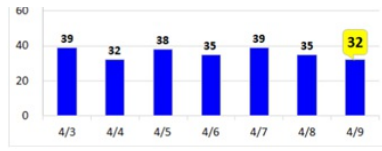

우리의 소중한 일상을 되찾기 위한
사회적 거리두기에 적극 동참해주시기 바랍니다.

대구시 현황: 확진자 6,807명

(4.9.(목), 00:00기준)

※ 4.8.(수), 00:00 대비 4명 증가

구분	확진자 수
4.8.(수) 0시 기준	6,803
4.9.(목) 0시 기준	6,807
증감	+4

* 입원·입소자(1,536명) : 병원 57개소 1,135명, 생활치료센터 6개소 401명

** 확진자 수는 질병관리본부 공식 발표자료에 의함

대구지역 주간 환자 동향

(4.9.(목), 00:00기준)

▼4.9.(목), 10:30 정례브리핑▼

코로나바이러스감염증-19 대응 관련 정례브리핑(4.9, 10:30)
 코로나바이러스감염증-19 대응 관련 정례브리핑(55보)2020년 4월 9일...
blog.naver.com

▼국민안심병원 목록▼

코로나19 불안없이 진료받을 수 있는 국민안심병원으로 오세요!
 '국민안심병원'은 코로나19의 병원 내 감염을 막기 위해 호흡기 환자와 비...
blog.naver.com