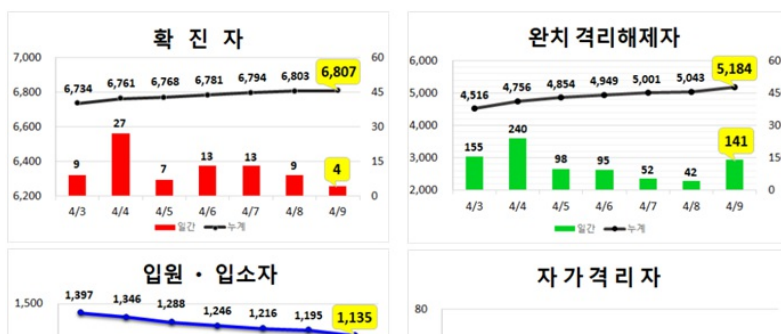

홈 > 건강소식 > 코로나19 > 일일현황 (대구시)

일일현황 (대구시)

컬러풀 뉴스

[공지] 코로나19(Covid-19) 관련 현황 (4.9, 00:00기준)

대구광역시 2020. 4. 28. 15:19

URL 복사 +이웃추가

코로나19 의심증상이 있는 경우
절대 먼저 의료기관을 찾지 마시고
반드시 **질병관리본부 콜센터 1339**나
관할 보건소로 연락 부탁드립니다.

우리의 소중한 일상을 되찾기 위한
사회적 거리두기에 적극 동참해주시기 바랍니다.

대구시 현황: 확진자 6,807명

(4.9.(목), 00:00기준)

※ 4.8.(수), 00:00 대비 4명 증가

구분	확진자 수
4.8.(수) 0시 기준	6,803
4.9.(목) 0시 기준	6,807
증감	+4

* 입원·입소자(1,536명) : 병원 57개소 1,135명, 생활치료센터 6개소 401명

** 확진자 수는 질병관리본부 공식 발표자료에 의함

대구지역 주간 환자 동향

(4.9.(목), 00:00기준)

▼4.9.(목), 10:30 정례브리핑▼

코로나바이러스감염증-19 대응 관련 정례브리핑(4.9, 10:30)
 코로나바이러스감염증-19 대응 관련 정례브리핑(55보)2020년 4월 9일...
blog.naver.com

▼국민안심병원 목록▼

코로나19 불안없이 진료받을 수 있는 국민안심병원으로 오세요!
 '국민안심병원'은 코로나19의 병원 내 감염을 막기 위해 호흡기 환자와 비...
blog.naver.com