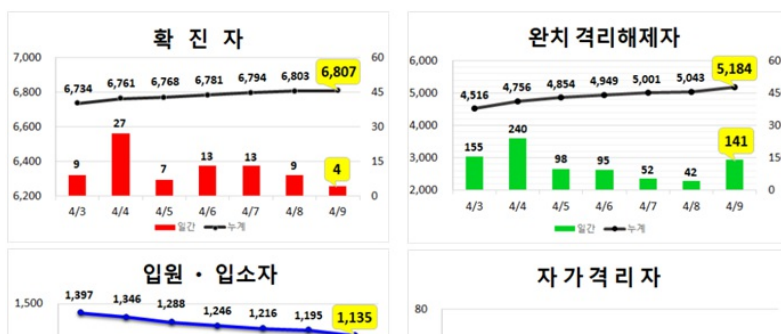

코로나19

홈 > 건강소식 > 코로나19 > 일일현황 (대구시)

일일현황 (대구시)

컬러풀 뉴스

[공지] 코로나19(Covid-19) 관련 현황 (4.9, 00:00기준)

대구광역시 2020. 4. 28. 15:19

URL 복사 +이웃추가

코로나19 의심증상이 있는 경우
절대 먼저 의료기관을 찾지 마시고
반드시 **질병관리본부 콜센터 1339**나
관할 보건소로 연락 부탁드립니다.

우리의 소중한 일상을 되찾기 위한
사회적 거리두기에 적극 동참해주시기 바랍니다.

대구시 현황: 확진자 6,807명

(4.9.(목), 00:00기준)

※ 4.8.(수), 00:00 대비 4명 증가

구분	확진자 수
4.8.(수) 0시 기준	6,803
4.9.(목) 0시 기준	6,807
증감	+4

* 입원·입소자(1,536명) : 병원 57개소 1,135명, 생활치료센터 6개소 401명

** 확진자 수는 질병관리본부 공식 발표자료에 의함

대구지역 주간 환자 동향

(4.9.(목), 00:00기준)

▼4.9.(목), 10:30 정례브리핑▼

코로나바이러스감염증-19 대응 관련 정례브리핑(4.9, 10:30)
 코로나바이러스감염증-19 대응 관련 정례브리핑(55보)2020년 4월 9일...
blog.naver.com

▼국민안심병원 목록▼

코로나19 불안없이 진료받을 수 있는 국민안심병원으로 오세요!
 '국민안심병원'은 코로나19의 병원 내 감염을 막기 위해 호흡기 환자와 비...
blog.naver.com