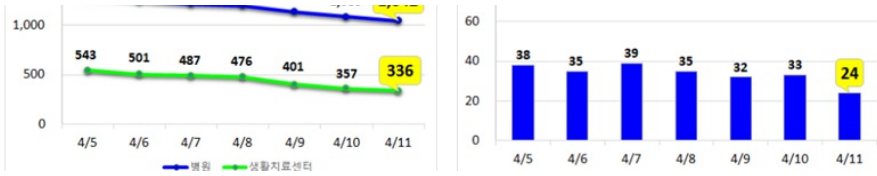

우리의 소중한 일상을 되찾기 위한
사회적 거리두기에 적극 동참해주시기 바랍니다.

대구시 현황: 확진자 6,814명

(4.11.(토), 00:00기준)

구분	확진자 수
4.10.(금) 0시 기준	6,807
4.11.(토) 0시 기준	6,814
증감	+7

* 입원·입소자(1,378명) : 병원 57개소 1,042명, 생활치료센터 6개소 336명

** 확진자 수는 질병관리본부 공식 발표자료에 의함

대구지역 주간 환자 동향

(4.11.(토), 00:00기준)

▼4.11.(토), 10:30 정례브리핑▼

코로나바이러스감염증-19 대응 관련 정례브리핑
 코로나바이러스감염증-19 대응 관련 정례브리핑(57...)

bl▼국민안심병원 목록▼

코로나19 불안없이 진료받을 수 있는 국민안심병원으로 오세요!
 '국민안심병원'은 코로나19의 병원 내 감염을 막기 위해 호흡기 환자와 비...
blog.naver.com