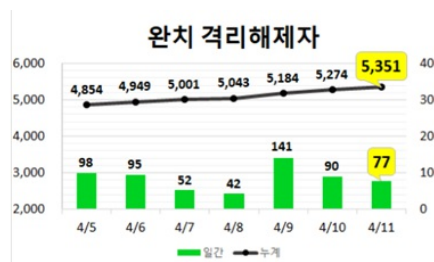

코로나19

홈 > 건강소식 > 코로나19 > 일일현황 (대구시)

일일현황 (대구시)

컬러풀 뉴스

[공지] 코로나19(Covid-19) 관련 현황 (4.11, 00:00기준)

대구광역시 2020. 1. 28. 15:19

URL 복사 +이웃추가

코로나19 의심증상이 있는 경우
절대 먼저 의료기관을 찾지 마시고
반드시 **질병관리본부 콜센터 1339**나
관할 보건소로 연락 부탁드립니다.

우리의 소중한 일상을 되찾기 위한
사회적 거리두기에 적극 동참해주시기 바랍니다.

대구시 현황: 확진자 6,814명

(4.11.(토), 00:00기준)

구분	확진자 수
4.10.(금) 0시 기준	6,807
4.11.(토) 0시 기준	6,814
증감	+7

* 입원·입소자(1,378명) : 병원 57개소 1,042명, 생활치료센터 6개소 336명

** 확진자 수는 질병관리본부 공식 발표자료에 의함

대구지역 주간 환자 동향

(4.11.(토), 00:00기준)

▼4.11.(토), 10:30 정례브리핑▼

코로나바이러스감염증-19 대응 관련 정례브리핑
 코로나바이러스감염증-19 대응 관련 정례브리핑(57...)

bl▼국민안심병원 목록▼

코로나19 불안없이 진료받을 수 있는 국민안심병원으로 오세요!
 '국민안심병원'은 코로나19의 병원 내 감염을 막기 위해 호흡기 환자와 비...
blog.naver.com