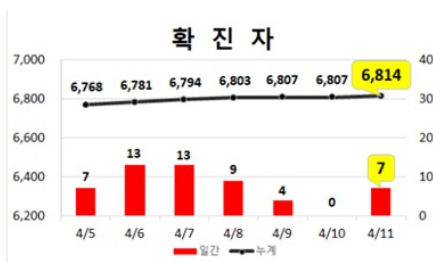

코로나19

홈 > 건강소식 > 코로나19 > 일일현황 (대구시)

일일현황 (대구시)

컬러풀 뉴스

[공지] 코로나19(Covid-19) 관련 현황 (4.11, 00:00기준)

대구광역시 2020. 1. 28. 15:19

URL 복사 +이웃추가

코로나19 의심증상이 있는 경우
절대 먼저 의료기관을 찾지 마시고
반드시 **질병관리본부 콜센터 1339**나
관할 보건소로 연락 부탁드립니다.

우리의 소중한 일상을 되찾기 위한
사회적 거리두기에 적극 동참해주시기 바랍니다.

대구시 현황: 확진자 6,814명

(4.11.(토), 00:00기준)

구분	확진자 수
4.10.(금) 0시 기준	6,807
4.11.(토) 0시 기준	6,814
증감	+7

* 입원·입소자(1,378명) : 병원 57개소 1,042명, 생활치료센터 6개소 336명

** 확진자 수는 질병관리본부 공식 발표자료에 의함

대구지역 주간 환자 동향

(4.11.(토), 00:00기준)

▼4.11.(토), 10:30 정례브리핑▼

코로나바이러스감염증-19 대응 관련 정례브리핑
 코로나바이러스감염증-19 대응 관련 정례브리핑(57...)

bl▼국민안심병원 목록▼

코로나19 불안없이 진료받을 수 있는 국민안심병원으로 오세요!
 '국민안심병원'은 코로나19의 병원 내 감염을 막기 위해 호흡기 환자와 비...
blog.naver.com