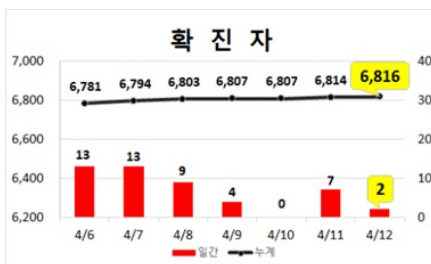

[공지] 코로나19(Covid-19) 관련 현황 (4.12, 00:00기준)

대구광역시 · 2020. 4. 28. 15:19

URL 복사 +이웃추가

코로나19 의심증상이 있는 경우
절대 먼저 의료기관을 찾지 마시고
반드시 **질병관리본부 콜센터 1339**나
관할 보건소로 연락부탁드립니다.

우리의 소중한 일상을 되찾기 위한
사회적 거리두기에 적극 동참해주시기 바랍니다.

대구시 현황: **확진자 6,816명**
(4.12.(일), 00:00기준)

구분	확진자 수
4.11.(토) 0시 기준	6,814
4.12.(일) 0시 기준	6,816
증감	+2

* 입원·입소자(1,292명) : 병원 55개소 1,009명, 생활치료센터 6개소 283명
** 확진자 수는 질병관리본부 공식 발표자료에 의함

대구지역 주간 환자 동향
(4.12.(일), 00:00기준)