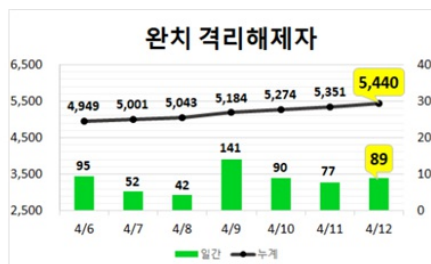

[공지] 코로나19(Covid-19) 관련 현황 (4.12, 00:00기준)

대구광역시 · 2020. 4. 28. 15:19

URL 복사 +이웃추가

코로나19 의심증상이 있는 경우
절대 먼저 의료기관을 찾지 마시고
반드시 **질병관리본부 콜센터 1339**나
관할 보건소로 연락부탁드립니다.

우리의 소중한 일상을 되찾기 위한
사회적 거리두기에 적극 동참해주시기 바랍니다.

대구시 현황: **확진자 6,816명**
(4.12.(일), 00:00기준)

구분	확진자 수
4.11.(토) 0시 기준	6,814
4.12.(일) 0시 기준	6,816
증감	+2

* 입원·입소자(1,292명) : 병원 55개소 1,009명, 생활치료센터 6개소 283명
** 확진자 수는 질병관리본부 공식 발표자료에 의함

대구지역 주간 환자 동향
(4.12.(일), 00:00기준)