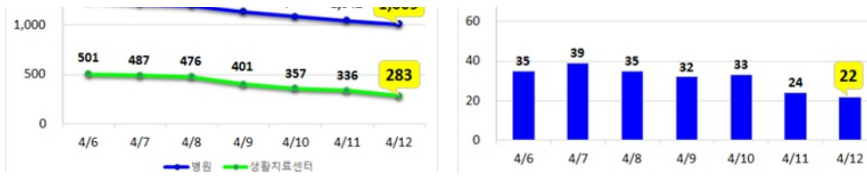

홈 > 건강소식 > 코로나19 > 일일현황 (대구시)

일일현황 (대구시)

컬러풀 뉴스

[공지] 코로나19(Covid-19) 관련 현황 (4.12, 00:00기준)

대구광역시 · 2020. 4. 28. 15:19

URL 복사 +이웃추가

코로나19 의심증상이 있는 경우
절대 먼저 의료기관을 찾지 마시고
반드시 **질병관리본부 콜센터 1339**나
관할 보건소로 연락부탁드립니다.

우리의 소중한 일상을 되찾기 위한
사회적 거리두기에 적극 동참해주시기 바랍니다.

대구시 현황: **확진자 6,816명**
(4.12.(일), 00:00기준)

구분	확진자 수
4.11.(토) 0시 기준	6,814
4.12.(일) 0시 기준	6,816
증감	+2

* 입원·입소자(1,292명) : 병원 55개소 1,009명, 생활치료센터 6개소 283명
** 확진자 수는 질병관리본부 공식 발표자료에 의함

대구지역 주간 환자 동향
(4.12.(일), 00:00기준)

▼4.12.(일), 10:30 정례브리핑▼

코로나바이러스감염증-19 대응 관련 정례브리핑
코로나바이러스감염증-19 대응 관련 정례브리핑(58...

bl▼국민안심병원 목록▼

코로나19 불안없이 진료받을 수 있는 국민안심병원으로 오세요!
'국민안심병원'은 코로나19의 병원 내 감염을 막기 위해 호흡기 환자와 비...
blog.naver.com