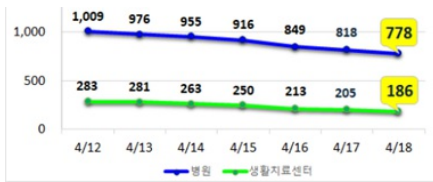

코로나19

홈 > 건강소식 > 코로나19 > 일일현황 (대구시)

일일현황 (대구시)

컬러풀 뉴스

[공지] 코로나19(Covid-19) 관련 현황 (4.18, 00:00기준)

대구광역시 2020. 4. 18. 15:19

URL 복사 +이웃추가

코로나19 의심증상이 있는 경우
절대 먼저 의료기관을 찾지 마시고
 반드시 질병관리본부 콜센터 1339나
 관할 보건소로 연락부탁드립니다.

우리의 소중한 일상을 되찾기 위한
 사회적 거리두기에 적극 동참해주시기 바랍니다.

대구시 현황: 확진자 6,830명
 (4.18.(토), 00:00기준)

구분	확진자 수
4.17.(금) 0시 기준	6,827
4.18.(토) 0시 기준	6,830
증감	+3

* 입원·입소자(964명) : 병원 47개소 778명, 생활치료센터 4개소 186명

** 확진자 수는 질병관리본부 공식 발표자료에 의함

대구지역 주간 환자 동향
 (4.18.(토), 00:00기준)

▼4.18.(토), 10:30 정례브리핑▼

코로나바이러스감염증-19 대응 관련 정례브리핑(4.18, 10:30)
 코로나바이러스감염증-19 대응 관련 정례브리핑(64보) □ 2020년 4월 1...
blog.naver.com

▼국민안심병원 목록▼

코로나19 불안없이 진료받을 수 있는 국민안심병원으로 오세요!
 '국민안심병원'은 코로나19의 병원 내 감염을 막기 위해 호흡기 환자와 바...
blog.naver.com