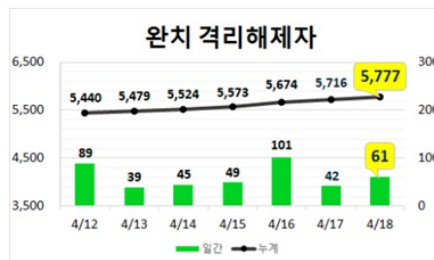

코로나19

홈 > 건강소식 > 코로나19 > 일일현황 (대구시)

일일현황 (대구시)

컬러풀 뉴스

[공지] 코로나19(Covid-19) 관련 현황 (4.18, 00:00기준)

대구광역시 2020. 4. 18. 15:19

URL 복사 +이웃추가

코로나19 의심증상이 있는 경우
절대 먼저 의료기관을 찾지 마시고
 반드시 질병관리본부 콜센터 1339나
 관할 보건소로 연락부탁드립니다.

우리의 소중한 일상을 되찾기 위한
 사회적 거리두기에 적극 동참해주시기 바랍니다.

대구시 현황: 확진자 6,830명
 (4.18.(토), 00:00기준)

구분	확진자 수
4.17.(금) 0시 기준	6,827
4.18.(토) 0시 기준	6,830
증감	+3

* 입원·입소자(964명) : 병원 47개소 778명, 생활치료센터 4개소 186명

** 확진자 수는 질병관리본부 공식 발표자료에 의함

대구지역 주간 환자 동향
 (4.18.(토), 00:00기준)

▼4.18.(토), 10:30 정례브리핑▼

코로나바이러스감염증-19 대응 관련 정례브리핑(4.18, 10:30)
 코로나바이러스감염증-19 대응 관련 정례브리핑(64보) □ 2020년 4월 1...
blog.naver.com

▼국민안심병원 목록▼

코로나19 불안없이 진료받을 수 있는 국민안심병원으로 오세요!
 '국민안심병원'은 코로나19의 병원 내 감염을 막기 위해 호흡기 환자와 바...
blog.naver.com