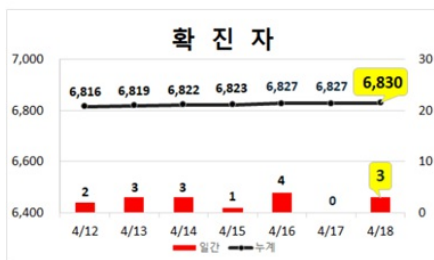

코로나19

홈 > 건강소식 > 코로나19 > 일일현황 (대구시)

일일현황 (대구시)

컬러풀 뉴스

[공지] 코로나19(Covid-19) 관련 현황 (4.18, 00:00기준)

대구광역시 2020. 4. 18. 15:19

URL 복사 +이웃추가

코로나19 의심증상이 있는 경우
절대 먼저 의료기관을 찾지 마시고
 반드시 질병관리본부 콜센터 1339나
 관할 보건소로 연락부탁드립니다.

우리의 소중한 일상을 되찾기 위한
 사회적 거리두기에 적극 동참해주시기 바랍니다.

대구시 현황: 확진자 6,830명
 (4.18.(토), 00:00기준)

구분	확진자 수
4.17.(금) 0시 기준	6,827
4.18.(토) 0시 기준	6,830
증감	+3

* 입원·입소자(964명) : 병원 47개소 778명, 생활치료센터 4개소 186명

** 확진자 수는 질병관리본부 공식 발표자료에 의함

대구지역 주간 환자 동향
 (4.18.(토), 00:00기준)

▼4.18.(토), 10:30 정례브리핑▼

코로나바이러스감염증-19 대응 관련 정례브리핑(4.18, 10:30)
 코로나바이러스감염증-19 대응 관련 정례브리핑(64보) □ 2020년 4월 1...
blog.naver.com

▼국민안심병원 목록▼

코로나19 불안없이 진료받을 수 있는 국민안심병원으로 오세요!
 '국민안심병원'은 코로나19의 병원 내 감염을 막기 위해 호흡기 환자와 바...
blog.naver.com