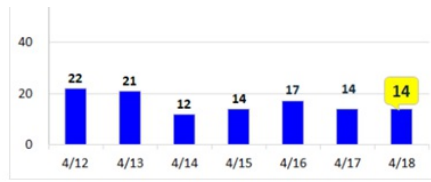

코로나19

홈 > 건강소식 > 코로나19 > 일일현황 (대구시)

일일현황 (대구시)

컬러풀 뉴스

[공지] 코로나19(Covid-19) 관련 현황 (4.18, 00:00기준)

대구광역시 2020. 4. 18. 15:19

URL 복사 +이웃추가

코로나19 의심증상이 있는 경우
절대 먼저 의료기관을 찾지 마시고
 반드시 질병관리본부 콜센터 1339나
 관할 보건소로 연락부탁드립니다.

우리의 소중한 일상을 되찾기 위한
 사회적 거리두기에 적극 동참해주시기 바랍니다.

대구시 현황: 확진자 6,830명
 (4.18.(토), 00:00기준)

구분	확진자 수
4.17.(금) 0시 기준	6,827
4.18.(토) 0시 기준	6,830
증감	+3

* 입원·입소자(964명) : 병원 47개소 778명, 생활치료센터 4개소 186명

** 확진자 수는 질병관리본부 공식 발표자료에 의함

대구지역 주간 환자 동향
 (4.18.(토), 00:00기준)

▼4.18.(토), 10:30 정례브리핑▼

코로나바이러스감염증-19 대응 관련 정례브리핑(4.18, 10:30)
 코로나바이러스감염증-19 대응 관련 정례브리핑(64보) □ 2020년 4월 1...
blog.naver.com

▼국민안심병원 목록▼

코로나19 불안없이 진료받을 수 있는 국민안심병원으로 오세요!
 '국민안심병원'은 코로나19의 병원 내 감염을 막기 위해 호흡기 환자와 바...
blog.naver.com