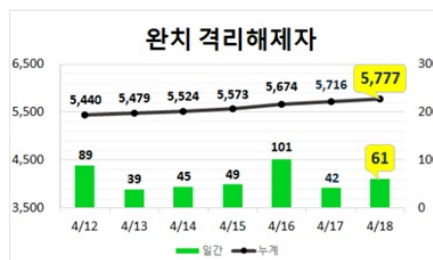

코로나19

홈 > 건강소식 > 코로나19 > 일일현황 (대구시)

일일현황 (대구시)

컬러풀 뉴스

[공지] 코로나19(Covid-19) 관련 현황 (4.18, 00:00기준)

대구광역시 2020. 4. 28. 15:19

URL 복사 +이웃추가

코로나19 의심증상이 있는 경우
절대 먼저 의료기관을 찾지 마시고
반드시 **질병관리본부 콜센터 1339**나
관할 보건소로 연락부탁드립니다.

우리의 소중한 일상을 되찾기 위한
사회적 거리두기에 적극 동참해주시기 바랍니다.

대구시 현황: 확진자 6,830명
(4.18.(토), 00:00기준)

구분	확진자 수
4.17.(금) 0시 기준	6,827
4.18.(토) 0시 기준	6,830
증감	+3

* 입원·입소자(964명) : 병원 47개소 778명, 생활치료센터 4개소 186명
** 확진자 수는 질병관리본부 공식 발표자료에 의함

대구지역 주간 환자 동향
(4.18.(토), 00:00기준)