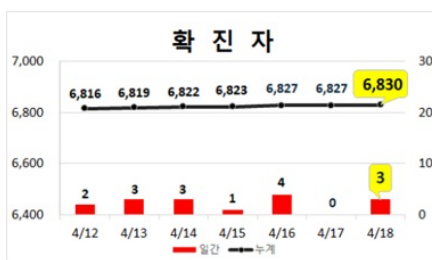

코로나19

홈 > 건강소식 > 코로나19 > 일일현황 (대구시)

일일현황 (대구시)

컬러풀 뉴스

[공지] 코로나19(Covid-19) 관련 현황 (4.18, 00:00기준)

대구광역시 2020. 4. 28. 15:19

URL 복사 +이웃추가

코로나19 의심증상이 있는 경우
절대 먼저 의료기관을 찾지 마시고
반드시 **질병관리본부 콜센터 1339**나
관할 보건소로 연락부탁드립니다.

우리의 소중한 일상을 되찾기 위한
사회적 거리두기에 적극 동참해주시기 바랍니다.

대구시 현황: 확진자 6,830명
(4.18.(토), 00:00기준)

구분	확진자 수
4.17.(금) 0시 기준	6,827
4.18.(토) 0시 기준	6,830
증감	+3

* 입원·입소자(964명) : 병원 47개소 778명, 생활치료센터 4개소 186명
** 확진자 수는 질병관리본부 공식 발표자료에 의함

대구지역 주간 환자 동향
(4.18.(토), 00:00기준)