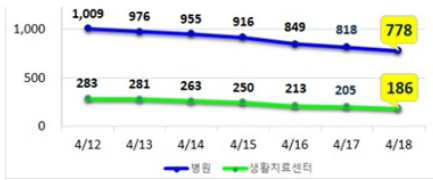

코로나19

홈 > 건강소식 > 코로나19 > 일일현황 (대구시)

일일현황 (대구시)

컬러풀 뉴스

[공지] 코로나19(Covid-19) 관련 현황 (4.18, 00:00기준)

대구광역시 2020. 4. 28. 15:19

URL 복사 +이웃추가

코로나19 의심증상이 있는 경우
절대 먼저 의료기관을 찾지 마시고
반드시 **질병관리본부 콜센터 1339**나
관할 보건소로 연락부탁드립니다.

우리의 소중한 일상을 되찾기 위한
사회적 거리두기에 적극 동참해주시기 바랍니다.

대구시 현황: 확진자 6,830명
(4.18.(토), 00:00기준)

구분	확진자 수
4.17.(금) 0시 기준	6,827
4.18.(토) 0시 기준	6,830
증감	+3

* 입원·입소자(964명) : 병원 47개소 778명, 생활치료센터 4개소 186명
** 확진자 수는 질병관리본부 공식 발표자료에 의함

대구지역 주간 환자 동향
(4.18.(토), 00:00기준)

▼4.18.(토), 10:30 정례브리핑▼

코로나바이러스감염증-19 대응 관련 정례브리핑(4.18, 10:30)
 코로나바이러스감염증-19 대응 관련 정례브리핑(64보) □ 2020년 4월 1...
blog.naver.com

▼국민안심병원 목록▼

코로나19 불안없이 진료받을 수 있는 국민안심병원으로 오세요!
 '국민안심병원'은 코로나19의 병원 내 감염을 막기 위해 호흡기 환자와 비...
blog.naver.com