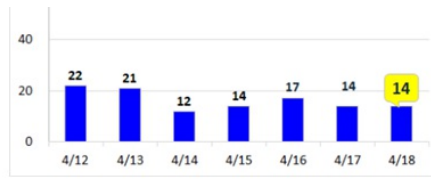

코로나19

홈 > 건강소식 > 코로나19 > 일일현황 (대구시)

일일현황 (대구시)

컬러풀 뉴스

[공지] 코로나19(Covid-19) 관련 현황 (4.18, 00:00기준)

대구광역시 2020. 4. 28. 15:19

URL 복사 +이웃추가

코로나19 의심증상이 있는 경우
절대 먼저 의료기관을 찾지 마시고
반드시 **질병관리본부 콜센터 1339**나
관할 보건소로 연락부탁드립니다.

우리의 소중한 일상을 되찾기 위한
사회적 거리두기에 적극 동참해주시기 바랍니다.

대구시 현황: 확진자 6,830명
(4.18.(토), 00:00기준)

구분	확진자 수
4.17.(금) 0시 기준	6,827
4.18.(토) 0시 기준	6,830
증감	+3

* 입원·입소자(964명) : 병원 47개소 778명, 생활치료센터 4개소 186명
** 확진자 수는 질병관리본부 공식 발표자료에 의함

대구지역 주간 환자 동향
(4.18.(토), 00:00기준)

▼4.18.(토), 10:30 정례브리핑▼

코로나바이러스감염증-19 대응 관련 정례브리핑(4.18, 10:30)
 코로나바이러스감염증-19 대응 관련 정례브리핑(64보) □ 2020년 4월 1...
blog.naver.com

▼국민안심병원 목록▼

코로나19 불안없이 진료받을 수 있는 국민안심병원으로 오세요!
 '국민안심병원'은 코로나19의 병원 내 감염을 막기 위해 호흡기 환자와 비...
blog.naver.com