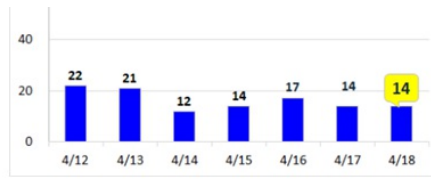

코로나19

홈 > 건강소식 > 코로나19 > 일일현황 (대구시)

일일현황 (대구시)

컬러풀 뉴스

[공지] 코로나19(Covid-19) 관련 현황 (4.18, 00:00기준)

대구광역시 2020. 4. 28. 15:19

URL 복사 +이웃추가

코로나19 의심증상이 있는 경우
절대 먼저 의료기관을 찾지 마시고
반드시 **질병관리본부 콜센터 1339**나
관할 보건소로 연락부탁드립니다.

우리의 소중한 일상을 되찾기 위한
사회적 거리두기에 적극 동참해주시기 바랍니다.

대구시 현황: 확진자 6,830명

(4.18.(토), 00:00기준)

구분	확진자 수
4.17.(금) 0시 기준	6,827
4.18.(토) 0시 기준	6,830
증감	+3

* 입원·입소자(964명) : 병원 47개소 778명, 생활치료센터 4개소 186명

** 확진자 수는 질병관리본부 공식 발표자료에 의함

대구지역 주간 환자 동향

(4.18.(토), 00:00기준)

▼4.18.(토), 10:30 정례브리핑▼

코로나바이러스감염증-19 대응 관련 정례브리핑(4.18, 10:30)
 코로나바이러스감염증-19 대응 관련 정례브리핑(64보) □ 2020년 4월 1...
blog.naver.com

▼국민안심병원 목록▼

코로나19 불안없이 진료받을 수 있는 국민안심병원으로 오세요!
 '국민안심병원'은 코로나19의 병원 내 감염을 막기 위해 호흡기 환자와 비...
blog.naver.com