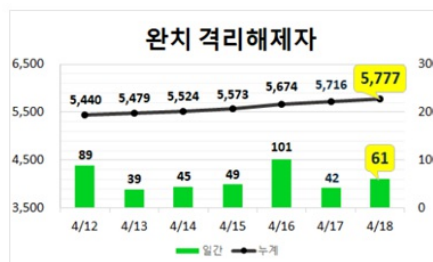

코로나19

홈 > 건강소식 > 코로나19 > 일일현황 (대구시)

일일현황 (대구시)

컬러풀 뉴스

[공지] 코로나19(Covid-19) 관련 현황 (4.18, 00:00기준)

대구광역시 2020. 4. 28. 15:19

URL 복사 +이웃추가

코로나19 의심증상이 있는 경우
절대 먼저 의료기관을 찾지 마시고
반드시 **질병관리본부 콜센터 1339**나
관할 보건소로 연락부탁드립니다.

우리의 소중한 일상을 되찾기 위한
사회적 거리두기에 적극 동참해주시기 바랍니다.

대구시 현황: 확진자 6,830명

(4.18.(토), 00:00기준)

구분	확진자 수
4.17.(금) 0시 기준	6,827
4.18.(토) 0시 기준	6,830
증감	+3

* 입원·입소자(964명) : 병원 47개소 778명, 생활치료센터 4개소 186명

** 확진자 수는 질병관리본부 공식 발표자료에 의함

대구지역 주간 환자 동향

(4.18.(토), 00:00기준)

▼4.18.(토), 10:30 정례브리핑▼

코로나바이러스감염증-19 대응 관련 정례브리핑(4.18, 10:30)
 코로나바이러스감염증-19 대응 관련 정례브리핑(64보) □ 2020년 4월 1...
blog.naver.com

▼국민안심병원 목록▼

코로나19 불안없이 진료받을 수 있는 국민안심병원으로 오세요!
 '국민안심병원'은 코로나19의 병원 내 감염을 막기 위해 호흡기 환자와 비...
blog.naver.com