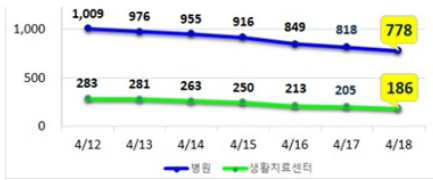

코로나19

홈 > 건강소식 > 코로나19 > 일일현황 (대구시)

일일현황 (대구시)

컬러풀 뉴스

[공지] 코로나19(Covid-19) 관련 현황 (4.18, 00:00기준)

대구광역시 2020. 4. 28. 15:19

URL 복사 +이웃추가

코로나19 의심증상이 있는 경우
절대 먼저 의료기관을 찾지 마시고
반드시 **질병관리본부 콜센터 1339**나
관할 보건소로 연락부탁드립니다.

우리의 소중한 일상을 되찾기 위한
사회적 거리두기에 적극 동참해주시기 바랍니다.

대구시 현황: 확진자 6,830명

(4.18.(토), 00:00기준)

구분	확진자 수
4.17.(금) 0시 기준	6,827
4.18.(토) 0시 기준	6,830
증감	+3

* 입원·입소자(964명) : 병원 47개소 778명, 생활치료센터 4개소 186명

** 확진자 수는 질병관리본부 공식 발표자료에 의함

대구지역 주간 환자 동향

(4.18.(토), 00:00기준)

▼4.18.(토), 10:30 정례브리핑▼

코로나바이러스감염증-19 대응 관련 정례브리핑(4.18, 10:30)
 코로나바이러스감염증-19 대응 관련 정례브리핑(64보) □ 2020년 4월 1...
blog.naver.com

▼국민안심병원 목록▼

코로나19 불안없이 진료받을 수 있는 국민안심병원으로 오세요!
 '국민안심병원'은 코로나19의 병원 내 감염을 막기 위해 호흡기 환자와 비...
blog.naver.com