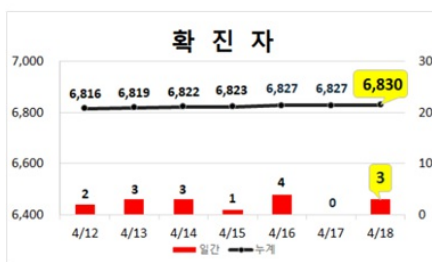

코로나19

홈 > 건강소식 > 코로나19 > 일일현황 (대구시)

일일현황 (대구시)

컬러풀 뉴스

[공지] 코로나19(Covid-19) 관련 현황 (4.18, 00:00기준)

대구광역시 2020. 4. 28. 15:19

URL 복사 +이웃추가

코로나19 의심증상이 있는 경우
절대 먼저 의료기관을 찾지 마시고
반드시 **질병관리본부 콜센터 1339**나
관할 보건소로 연락부탁드립니다.

우리의 소중한 일상을 되찾기 위한
사회적 거리두기에 적극 동참해주시기 바랍니다.

대구시 현황: 확진자 6,830명

(4.18.(토), 00:00기준)

구분	확진자 수
4.17.(금) 0시 기준	6,827
4.18.(토) 0시 기준	6,830
증감	+3

* 입원·입소자(964명) : 병원 47개소 778명, 생활치료센터 4개소 186명

** 확진자 수는 질병관리본부 공식 발표자료에 의함

대구지역 주간 환자 동향

(4.18.(토), 00:00기준)

▼4.18.(토), 10:30 정례브리핑▼

코로나바이러스감염증-19 대응 관련 정례브리핑(4.18, 10:30)
 코로나바이러스감염증-19 대응 관련 정례브리핑(64보) □ 2020년 4월 1...
blog.naver.com

▼국민안심병원 목록▼

코로나19 불안없이 진료받을 수 있는 국민안심병원으로 오세요!
 '국민안심병원'은 코로나19의 병원 내 감염을 막기 위해 호흡기 환자와 비...
blog.naver.com