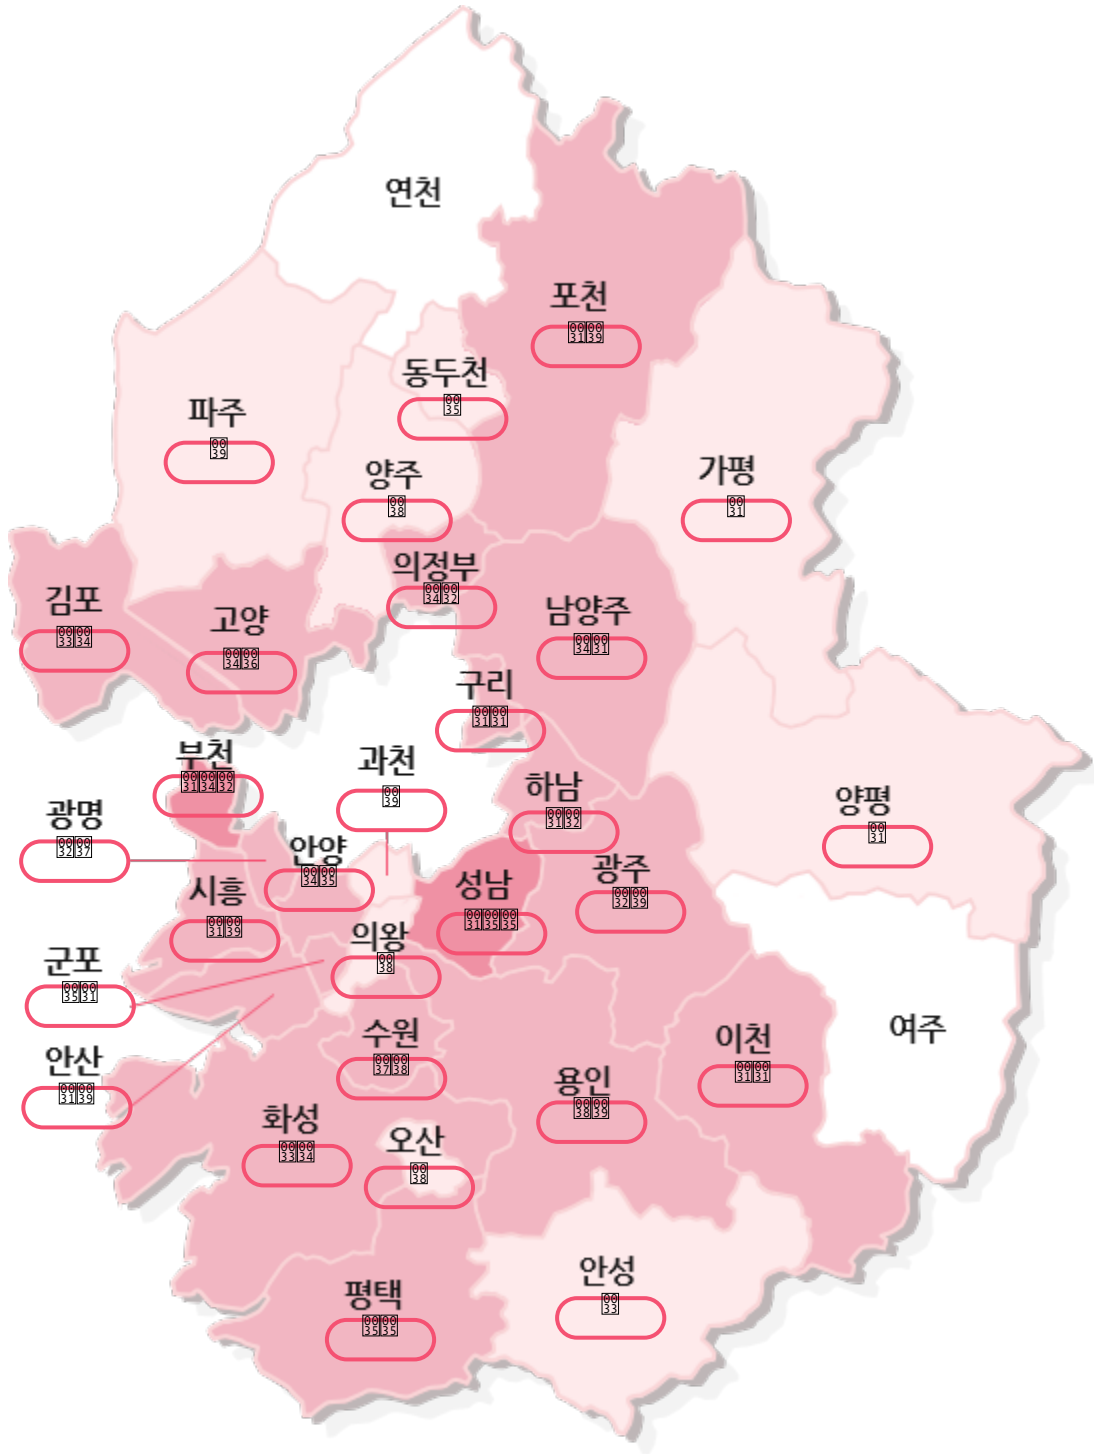

000000
323935

000000
363934

0000
3232

00000000
31,303131

C2AD09C7
E0DC5806

09C7 C7C809C7
04AC 05D009C7

D1C9C7
F4D009C7

C0B3C7
ACD009C7

09C9C7 B2AC
55C406 04C4

72 ACCEPPEA "EFAEBAEAE CE EEEAEE (EECEEE + EEEAEE)" EBAEE EEEA CECEEE EAEAE EAEAEAE.

CECEAE/CECEA EEECEA E1

CECEAECEAE EEECEA E1

CE/EE EEECEA E1

ECEEEA EEECEA E1

E1

EECEEE EEEEEE EEEA EEEA EEEA EE (EECEEE)

EECEEE EEEEEE CECEEE EEEA EE

E1 ECEEE CECEA EEEEE-EEEEE (EAEAE : EEEEE-EEEEE)

EE EEEEEE EEEEEE EEEEEE EEEEEE EEEEEE EEEEEE EEEEEE.