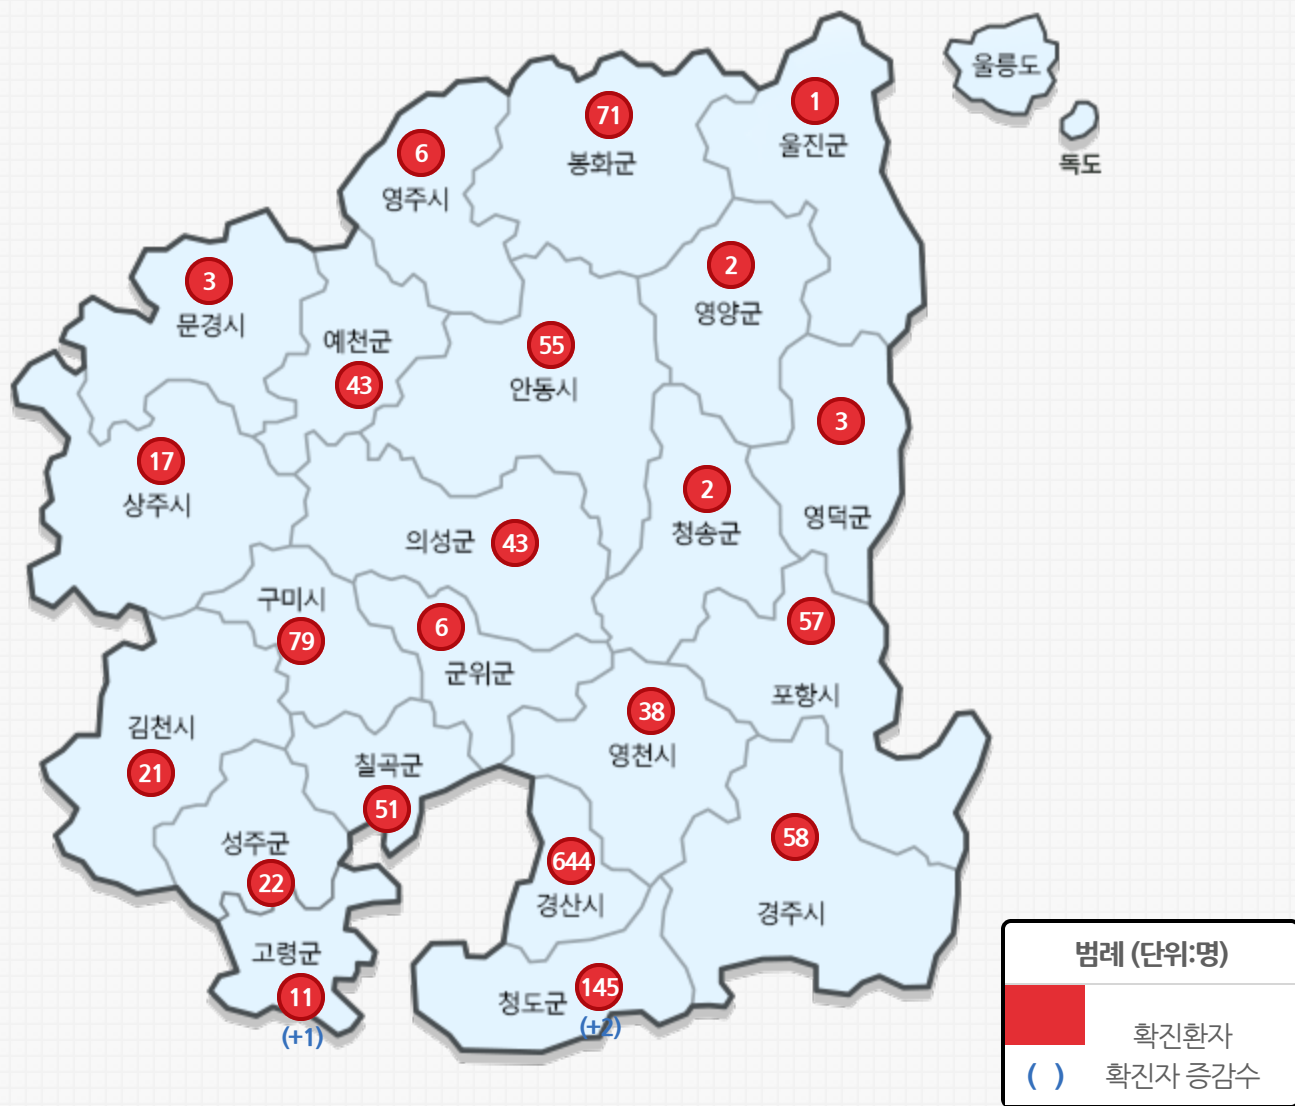

코로나19 총력대응

🏠 > 코로나19 총력대응 > 보건의료 > 코로나바이러스-19 > 발생동향

발생동향

경상북도 현황 ('20.8.19. 08:00기준)

구분	확진환자현황				검사현황			접촉자		
	계	격리중	해제	사망	계	검사중	음성	계	격리중	음성
8.19(수)	1,378	13	1,307	58	936	913	23	26,878	165	26,713
8.18(화)	1,375	12	1,305	58	429	411	18	26,818	123	26,695

※ 모니터링 : 음성 결과 후 14일 미경과자

이 게시물은 "공공누리 제3유형(출처표시 + 변경금지)" 조건에 따라 자유롭게 이용이 가능합니다.

부서별

시군청

유관기관

도청 신도시

경북드림밸리

소셜허브

국민권익위원회

언론중재위원회

투자유치실

경북테크노파크

고향장터 사이소

국민신문고

대구경북경제자유구역청

정보화마을