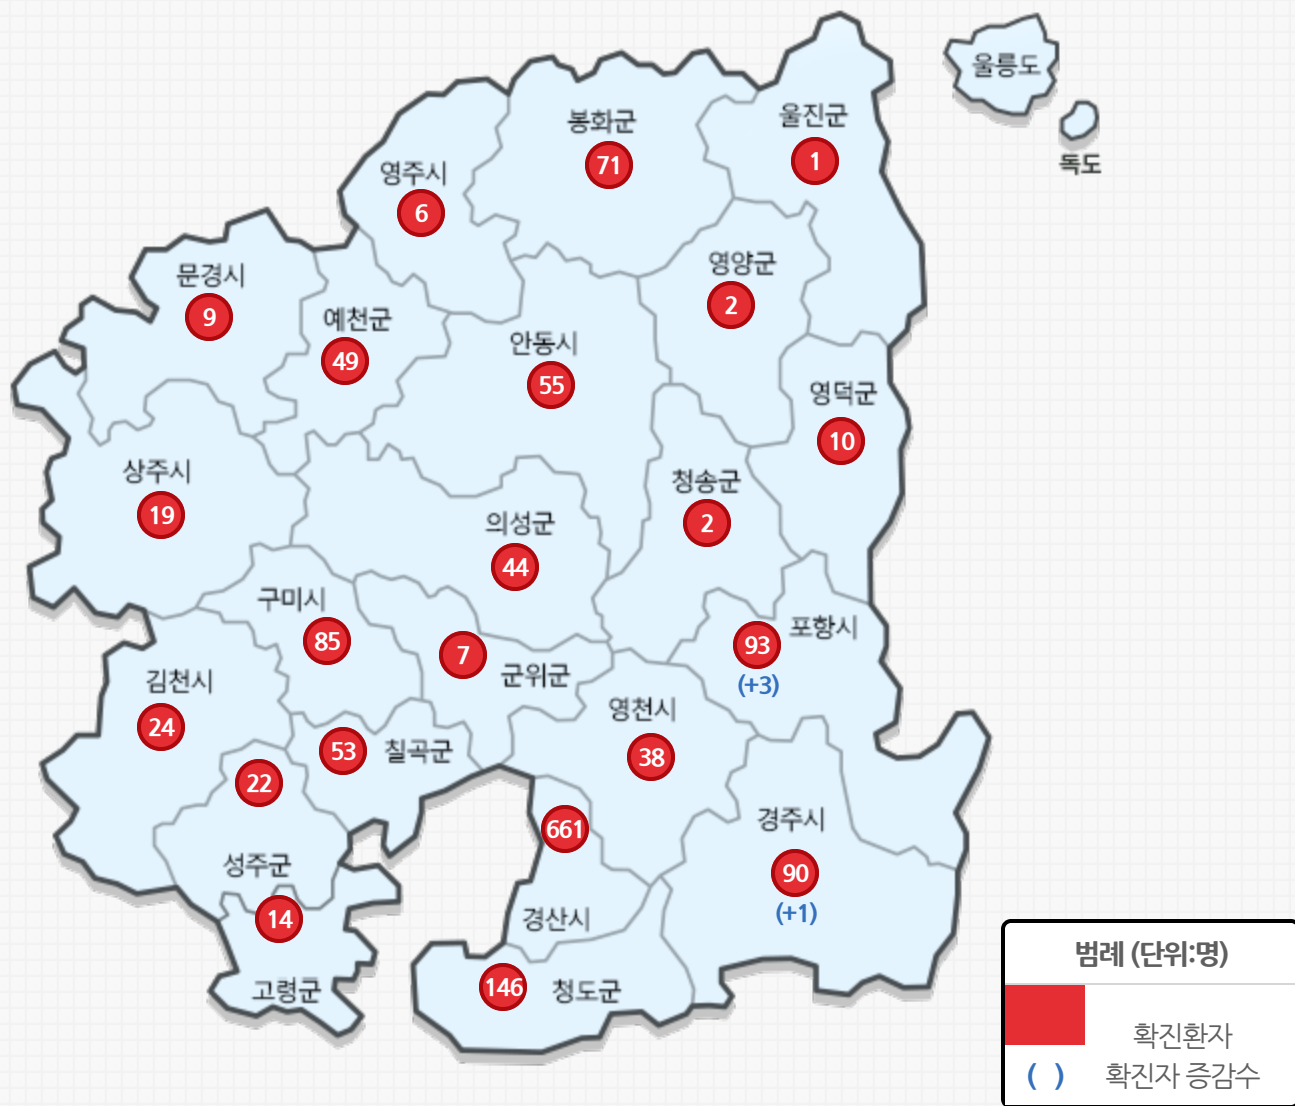

코로나19 총력대응

🏠 > 코로나19 총력대응 > 보건의료 > 코로나바이러스-19 > 발생동향

발생동향

구분	확진환자현황				검사현황			접촉자		
	계	격리중	해제	사망	계	검사중	음성	계	격리중	음성
9.28(월)	1,501	60	1,382	59	303	273	30	33,468	492	32,976
9.27(일)	1,497	56	1,382	59	451	428	23	33,391	509	32,882

※ 모니터링 : 음성 결과 후 14일 미경과자

이 게시물은 "공공누리 제3유형(출처표시 + 변경금지)" 조건에 따라 자유롭게 이용이 가능합니다.

부서별

시군청

유관기관

도청 신도시

경북드림밸리

소셜허브

국민권익위원회

언론중재위원회

투자유치실

경북테크노파크

고향장터 사이소

국민신문고

대구경북경제자유구역청

정보화마을