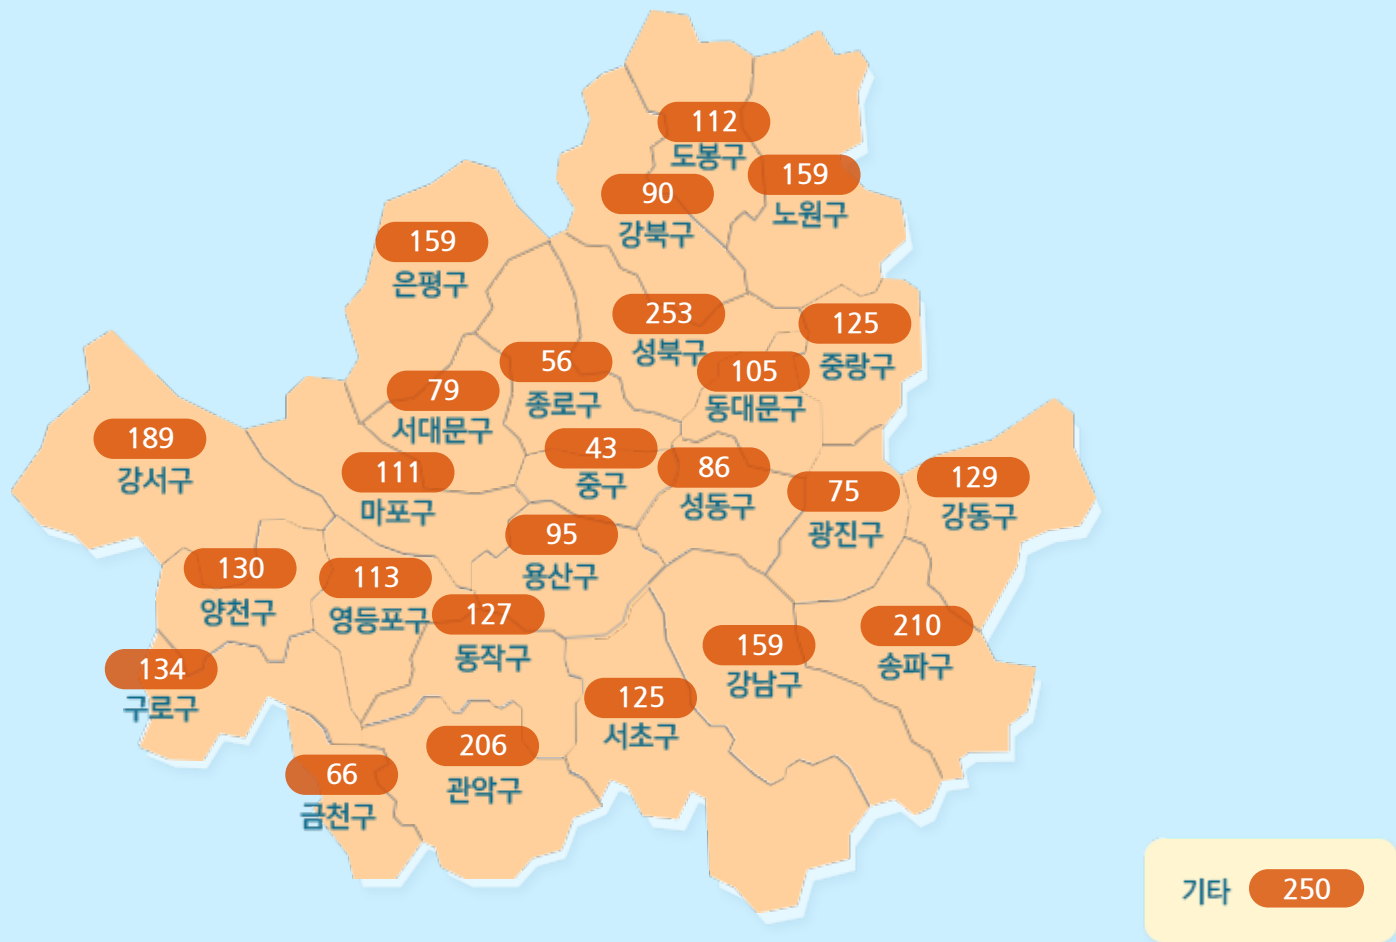

발생동향

- 코로나19 지원금 확인
- 코로나19 선제검 사신청
- 생활속 거리두기 기본지침
- 코로나19 응원공 모수상작
- 코로나19 주요뉴 스
- 생활경제지원정책
- 온-서울 캠페인
- 시민제안

('20.08.27.00시 기준) 서울시

대한민국

('20.08.27.00시 기준)

강화된 사회적 거리두기 2단계 "마스크착용 의무화"

자세히보기 →

코로나19 신고센터 집단감염 위험 준수사항 위반 신고

자세히보기 →

확진자 현황(자치구별) (20.08.21 0시 기준)

종로구
56
마포구
111

서울 확진자 현황

('20.08.27.00시 기준)

소계	해외 접촉 관련	구로 구 아파 트 관련	성북 구 사랑 제일 교회	광화 문 집회 관련	강서 구 부민 병원	여의 도 순복 음 교회	성북 구 체대 입시 학원	용인 시 우리 제일 교회	극단 '산' 관련	순복 음 강북 관련	강동 구 어린 이집	은평 구 헤어 룩 관련	기타· 도 확진 자 접촉 자	기타	경로 확인 중
 382	382	28	551	51	6	27	32	66	27	16	17	9	127	1471	576