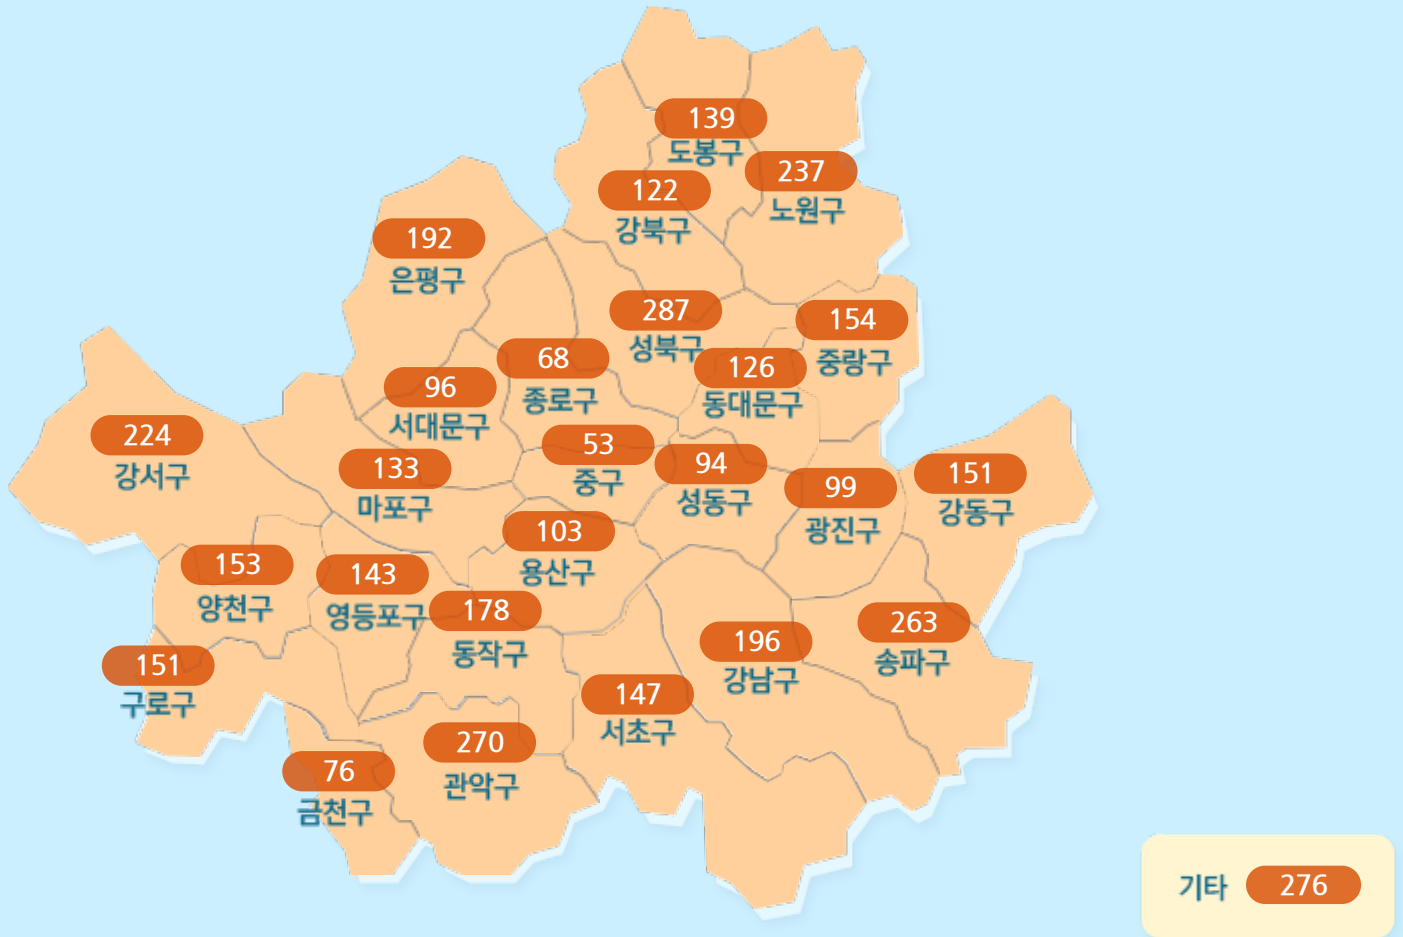

발생동 향

- 발생동향
 - 코로나19 지원금 마스크 꼭! 캠페인 확인
 - 코로나19 선제검 사신청
 - 코로나19 주요뉴 스
 - 생활속 거리두기 기본지침
 - 코로나19 지원금 마스크 꼭! 캠페인
 - 코로나19 응원공 모수상작
 - 잠시멈춤 캠페인
 - 생활경제지원정책 온-서울 캠페인

('20.09.03.00시 기준) 서울시

대한민국 ('20.09.03.00시 기준)

QR코드 전자출입명부(KI-Pass) 안내 소책자(시설관리자+이용자용/지자체용)

강화된 사회적 거리두기 2단계 "마스크착용 의무화"

자세히보기 →

확진자 현황(자치구별) (20.09.22.00시 기준)

종로구
68
마포구
133

서울 확진자 현황

('20.09.03.00시 기준)

소계	해외 접촉 관련	성북 구 사 랑제 일교 회	광진 구 소 재병 원	동작 구 카 드발 급업 체	서초 구 장 애인 교육 시설	노원 구 손 해보 험	성북 구 체 대입 시	8·15 서울 도심 집회	노원 구 빛 가온 교회	동작 구 서 울신 학교	중랑 구 체 육시 설	강북 구 일 가족	서대 문구 지인 모임	다래 경매	타 시 ·도 확진 자 접 촉자	기타	경로 확인 중
 392	629	11	24	6	4	42	115	36	31	9	6	5	17	145	1977	682	