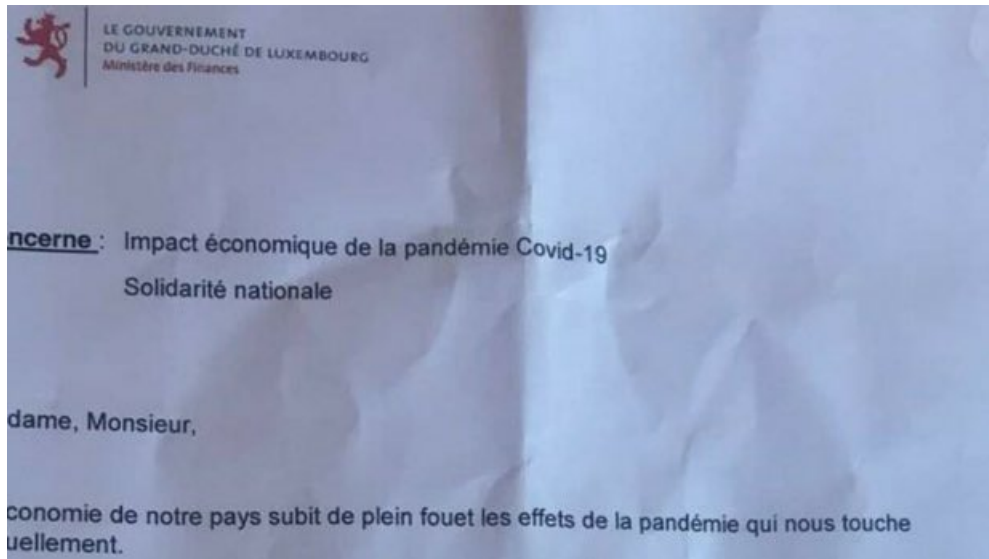

falsch Informatioun um Internet a Form vun engem gefälschte Bréif. [rtl.lu/news/national/...](https://rtl.lu/news/national/)

GouvernementLU a retweeté

MFA Luxembourg

@MFA_Lu -

02/04/2020 14:55

📄📄📄📄 Och an Zäiten vu Krisen mussen eis Grondwerter an der #EU geschützt bleiwen. Zesumme mat aneren EU-Memberstaaten setzt Lëtzebuerg sech fir de Schutz vun der #Rechtsstaatlechkeet an : maee.gouvernement.lu/fr/actualites...

[FOLLOW US ON TWITTER](#)

Sections

[Official communications](#)

[Citizens](#)

[Companies & frontier workers](#)

[Medical professionals](#)

[Media centre](#)

[Forms](#)

[Support](#)

[Contact](#)

[Sitemap](#)

[About this site](#)

[General Legal Notice](#)

Stay informed

[Twitter](#)

[Facebook](#)

[RSS](#)

[Newsletter](#)