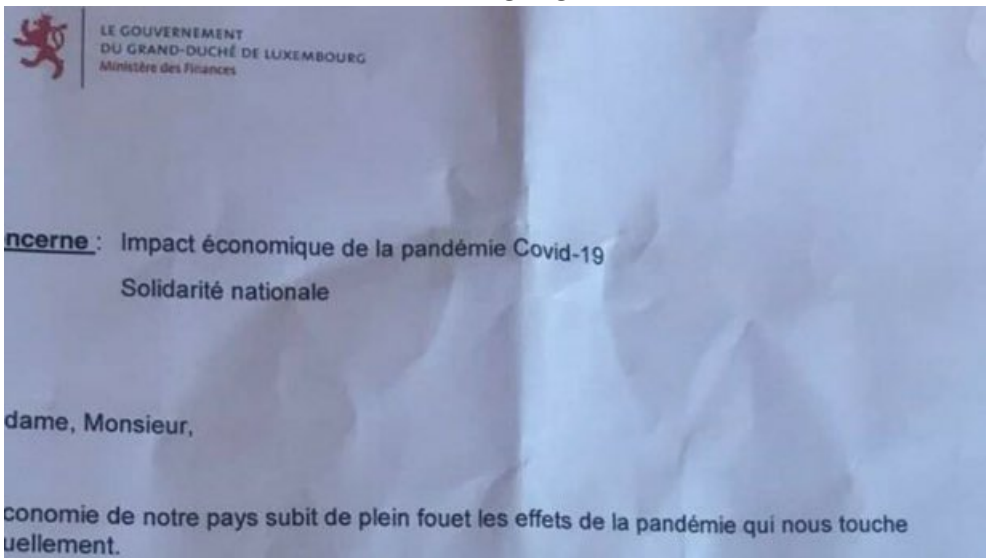

FRANZ FAYOT

MINISTRE DE L'ÉCONOMIE

LE GOUVERNEMENT
DU GRAND-DUCHÉ DE LUXEMBOURG

@Paperjam_lu @Chronicle_LU

GouvernementLU

@gouv_lu -

02/04/2020 19:12

Pressekonferenz vum Claude Meisch iwwert d'Aussetze vun den Aktivitéiten... youtu.be/zWH0m0oUhZ0 via @YouTube

GouvernementLU a retweeté

Ministry of Finance

@MinFinLux -

02/04/2020 14:17

.[?](#)@RTLlu[?](#) : Opgepasst: Fake News!: Nee, et gëtt keng "Solidaritätssteuer vun 1,9%" agefouert Opgepasst: Et zirkuléiert rëm eng falsch Informatioun um Internet a Form vun engem gefälschte Bréif. [rtl.lu/news/national/...](https://rtl.lu/news/national/)

FOLLOW US ON TWITTER

Sections