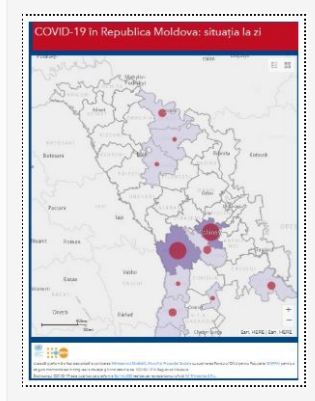

[Detalii →](#)

Actualizare la data de 25.03.2020

25/03/2020 Autor massmedia

La data de 25 martie curent, în Republica Moldova au fost înregistrate 24 de cazuri noi de COVID-19 confirmate, dintre care 3 sunt de import (Marea Britanie și Germania) și 21 cu transmitere locală (Chișinău, Soroca, Hîncești, Râșcani, Ștefan Vodă, ...

[Detalii →](#)

Actualizare la 24.03.2020

24/03/2020 Autor massmedia

În Republica Moldova, au fost înregistrate 16 cazuri noi de infecție cu COVID-19 confirmate de laboratorul ANSP. În total, au fost confirmate 125 de cazuri de infecție cu COVID-19. Potrivit Centrului European pentru Controlul Bolilor, din 31 decembrie 2019 și ...

[Detalii →](#)

Actualizare la 23.03.2020

24/03/2020 Autor massmedia

În Republica Moldova, au fost confirmate 15 cazuri noi de infecție cu COVID-19, dintre care 11 cu transmitere locală și 4 de import, la cetățeni reveniți din Cehia, Franța și Ucraina. În total, în Republica Moldova sunt înregistrate 109 cazuri ...

[Detalii →](#)

Actualizare la 22.03.2020

22/03/2020 Autor massmedia

Până la ziua de 22 martie curent, în Republica Moldova, au fost confirmate 94 de cazuri de infecție cu noul tip de Coronavirus. Doar în ultimele 24 de ore au fost confirmate 14 cazuri noi, dintre care 10 cu transmitere ...

[Detalii →](#)

14 Users Online