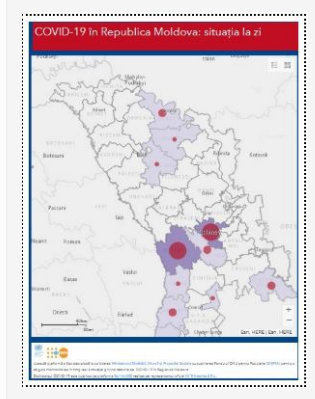

[Detalii →](#)

Actualizare la 27.03.2020

27/03/2020 Autor massmedia

La 27 martie 2020, au fost confirmate 22 de cazuri noi de infecție cu Covid-19, în total, fiind înregistrate 199 de cazuri pe teritoriul Republicii Moldova. Din 22 cazuri confirmate astăzi, 4 sunt de import și 18 sunt cu transmitere ...

[Detalii →](#)

Date actualizate la 26.03.2020

26/03/2020 Autor massmedia

La 26 martie curent, în Republica Moldova au fost înregistrate 28 de cazuri noi confirmate de COVID-19, dintre care 3 cazuri sunt de import și 25 cazuri cu transmitere locală, respectiv numărul total a ajuns la 177 de persoane. În ...

[Detalii →](#)

Actualizare la data de 25.03.2020

25/03/2020 Autor massmedia

La data de 25 martie curent, în Republica Moldova au fost înregistrate 24 de cazuri noi de COVID-19 confirmate, dintre care 3 sunt de import (Marea Britanie și Germania) și 21 cu transmitere locală (Chișinău, Soroca, Hîncești, Râșcani, Ștefan Vodă, ...

[Detalii →](#)

Actualizare la 24.03.2020

24/03/2020 Autor massmedia

În Republica Moldova, au fost înregistrate 16 cazuri noi de infecție cu COVID-19 confirmate de laboratorul ANSP. În total, au fost confirmate 125 de cazuri de infecție cu COVID-19. Potrivit Centrului European pentru Controlul Bolilor, din 31 decembrie 2019 și ...

[Detalii →](#)

11 Users Online