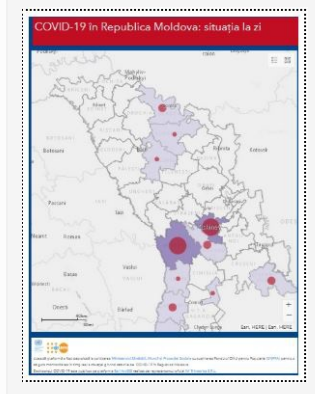

[Detalii →](#)

Date actualizate la 30.03.2020

30/03/2020 Autor massmedia

La 30 martie curent, 35 noi cazuri de infectare cu noul Coronavirusul au fost confirmate de laborator, după investigarea a169 de probe. Dintre acestea, 6 cazuri sunt de import (3-România, 2-Marea Britanie, 1-Republica Belarus) și 29 cu transmitere locală (17 ...

[Detalii →](#)

Actualizare date la 29.03.2020

29/03/2020 Autor massmedia

La 29 martie curent, în Republica Moldova au fost înregistrate 32 cazuri noi confirmate de COVID-19, dintre care un caz de import (Bulgaria) și 31 de cazuri cu transmitere locală (Chișinău, Ștefan-Vodă, Singerei, Soroca, Cahul, Taraclia, Nisporeni, Ialoveni, regiunea transnistreană). ...

[Detalii →](#)

Actualizare la 28.03.2020

28/03/2020 Autor massmedia

La 28 martie curent, în Republica Moldova au fost înregistrate 32 cazuri noi confirmate de COVID-19, dintre care 2 de import (Marea Britanie și România) și 30 cu transmitere locală (Chișinău, Ștefan Vodă, Soroca, Anenii Noi, Ialoveni, Cahul, Hâncești). Bilanțul ...

[Detalii →](#)

Actualizare la 27.03.2020

27/03/2020 Autor massmedia

La 27 martie 2020, au fost confirmate 22 de cazuri noi de infecție cu Covid-19, în total, fiind înregistrate 199 de cazuri pe teritoriul Republicii Moldova. Din 22 cazuri confirmate astăzi, 4 sunt de import și 18 sunt cu transmitere ...

[Detalii →](#)

22 Users Online