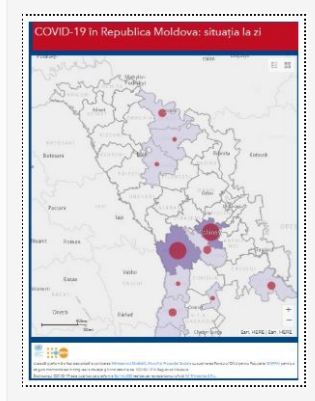

[Detalii →](#)

Actualizare date la 31.03.2020

31/03/2020 Autor massmedia

La data de 31 martie au fost înregistrate 55 de cazuri noi de infecție cu COVID-19, din 280 probe prelevate. Dintre acestea 7 sunt din stânga Nistrului. De asemenea, au fost externate încă 4 persoane care au fost tratate de ...

[Detalii →](#)

Date actualizate la 30.03.2020

30/03/2020 Autor massmedia

La 30 martie curent, 35 noi cazuri de infecție cu noul Coronavirus au fost confirmate de laborator, după investigarea a 169 de probe. Dintre acestea, 6 cazuri sunt de import (3-România, 2-Marea Britanie, 1-Republica Belarus) și 29 cu transmitere locală (17 ...

[Detalii →](#)

Actualizare date la 29.03.2020

29/03/2020 Autor massmedia

La 29 martie curent, în Republica Moldova au fost înregistrate 32 cazuri noi confirmate de COVID-19, dintre care un caz de import (Bulgaria) și 31 de cazuri cu transmitere locală (Chișinău, Ștefan-Vodă, Singerei, Soroca, Cahul, Taraclia, Nisporeni, Ialoveni, regiunea transnistreană). ...

[Detalii →](#)

Actualizare la 28.03.2020

28/03/2020 Autor massmedia

La 28 martie curent, în Republica Moldova au fost înregistrate 32 cazuri noi confirmate de COVID-19, dintre care 2 de import (Marea Britanie și România) și 30 cu transmitere locală (Chișinău, Ștefan Vodă, Soroca, Anenii Noi, Ialoveni, Cahul, Hâncești). Bilanțul ...

[Detalii →](#)

18 Users Online