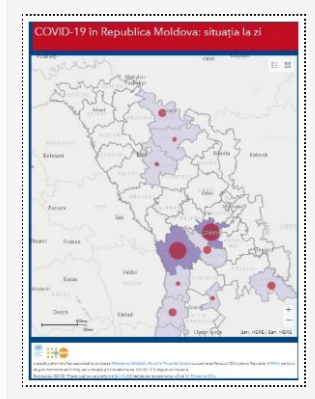

[Detalii →](#)

Actualizare date la 31.03.2020

31/03/2020 Autor massmedia

La data de 31 martie au fost înregistrate 55 de cazuri noi de infecție cu COVID-19, din 280 probe prelevate. Dintre acestea 7 sunt din stânga Nistrului. De asemenea, au fost externate încă 4 persoane care au fost tratate de ...

[Detalii →](#)

Date actualizate la 30.03.2020

30/03/2020 Autor massmedia

La 30 martie curent, 35 noi cazuri de infecție cu noul Coronavirus au fost confirmate de laborator, după investigarea a 169 de probe. Dintre acestea, 6 cazuri sunt de import (3-România, 2-Marea Britanie, 1-Republica Belarus) și 29 cu transmitere locală (17 ...

[Detalii →](#)

Actualizare date la 29.03.2020

29/03/2020 Autor massmedia

La 29 martie curent, în Republica Moldova au fost înregistrate 32 cazuri noi confirmate de COVID-19, dintre care un caz de import (Bulgaria) și 31 de cazuri cu transmitere locală (Chișinău, Ștefan-Vodă, Singerei, Soroca, Cahul, Taraclia, Nisporeni, Ialoveni, regiunea transnistreană). ...

[Detalii →](#)

Actualizare la 28.03.2020

28/03/2020 Autor massmedia

La 28 martie curent, în Republica Moldova au fost înregistrate 32 cazuri noi confirmate de COVID-19, dintre care 2 de import (Marea Britanie și România) și 30 cu transmitere locală (Chișinău, Ștefan Vodă, Soroca, Anenii Noi, Ialoveni, Cahul, Hâncești). Bilanțul ...

[Detalii →](#)

15 Users Online