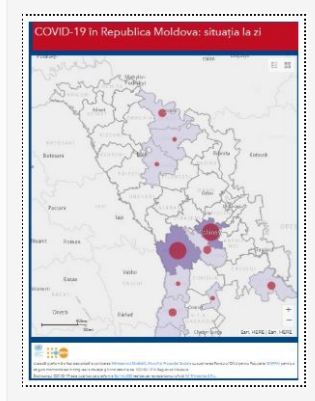

[Detalii →](#)

Actualizare date la 31.03.2020

31/03/2020 Autor massmedia

La data de 31 martie au fost înregistrate 55 de cazuri noi de infecție cu COVID-19, din 280 probe prelevate. Dintre acestea 7 sunt din stânga Nistrului. De asemenea, au fost externate încă 4 persoane care au fost tratate de ...

[Detalii →](#)

Date actualizate la 30.03.2020

30/03/2020 Autor massmedia

La 30 martie curent, 35 noi cazuri de infectare cu noul Coronavirus au fost confirmate de laborator, după investigarea a 169 de probe. Dintre acestea, 6 cazuri sunt de import (3-România, 2-Marea Britanie, 1-Republica Belarus) și 29 cu transmitere locală (17 ...

[Detalii →](#)

Actualizare date la 29.03.2020

29/03/2020 Autor massmedia

La 29 martie curent, în Republica Moldova au fost înregistrate 32 cazuri noi confirmate de COVID-19, dintre care un caz de import (Bulgaria) și 31 de cazuri cu transmitere locală (Chișinău, Ștefan-Vodă, Singerei, Soroca, Cahul, Taraclia, Nisporeni, Ialoveni, regiunea transnistreană). ...

[Detalii →](#)

Actualizare la 28.03.2020

28/03/2020 Autor massmedia

La 28 martie curent, în Republica Moldova au fost înregistrate 32 cazuri noi confirmate de COVID-19, dintre care 2 de import (Marea Britanie și România) și 30 cu transmitere locală (Chișinău, Ștefan Vodă, Soroca, Anenii Noi, Ialoveni, Cahul, Hâncești). Bilanțul ...

[Detalii →](#)

7 Users Online