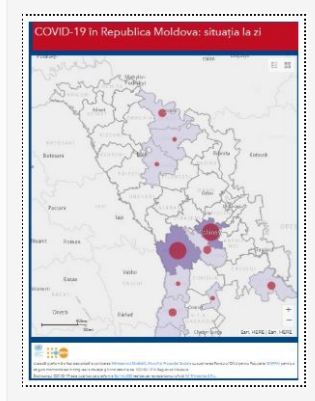

[Detalii →](#)

Actualizare date la 31.03.2020

31/03/2020 Autor massmedia

La data de 31 martie au fost înregistrate 55 de cazuri noi de infecție cu COVID-19, din 280 probe prelevate. Dintre acestea 7 sunt din stânga Nistrului. De asemenea, au fost externate încă 4 persoane care au fost tratate de ...

[Detalii →](#)

Date actualizate la 30.03.2020

30/03/2020 Autor massmedia

La 30 martie curent, 35 noi cazuri de infecție cu noul Coronavirus au fost confirmate de laborator, după investigarea a 169 de probe. Dintre acestea, 6 cazuri sunt de import (3-România, 2-Marea Britanie, 1-Republica Belarus) și 29 cu transmitere locală (17 ...

[Detalii →](#)

Actualizare date la 29.03.2020

29/03/2020 Autor massmedia

La 29 martie curent, în Republica Moldova au fost înregistrate 32 cazuri noi confirmate de COVID-19, dintre care un caz de import (Bulgaria) și 31 de cazuri cu transmitere locală (Chișinău, Ștefan-Vodă, Singerei, Soroca, Cahul, Taraclia, Nisporeni, Ialoveni, regiunea transnistreană). ...

[Detalii →](#)

Actualizare la 28.03.2020

28/03/2020 Autor massmedia

La 28 martie curent, în Republica Moldova au fost înregistrate 32 cazuri noi confirmate de COVID-19, dintre care 2 de import (Marea Britanie și România) și 30 cu transmitere locală (Chișinău, Ștefan Vodă, Soroca, Anenii Noi, Ialoveni, Cahul, Hâncești). Bilanțul ...

[Detalii →](#)

23 Users Online