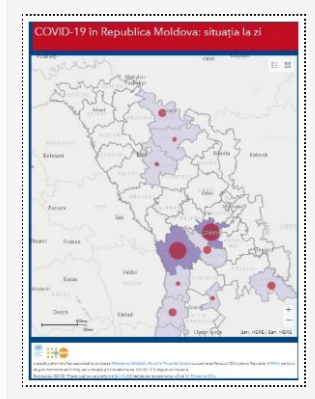

[Detalii →](#)

Actualizare la 02.04.2020

02/04/2020 Autor massmedia

În perioada 01.01.2020 – 02.04.2020, au fost înregistrate 17 cazuri confirmate de rujeolă, dintre care 3 cazuri sunt de import. În luna martie în Chișinău au fost înregistrate 14 cazuri confirmate de rujeolă printre copiii nevaccinați din familii numeroase cu ...

[Detalii →](#)

Actualizare date la 01.04.2020

01/04/2020 Autor massmedia

La 1 aprilie curent, în Republica Moldova au fost înregistrate 70 de cazuri noi confirmate de COVID-19, după procesarea a 329 de teste, dintre care 68 cu transmitere locală și 2 cazuri de import. Astfel, numărul persoanelor infectate în Republica ...

[Detalii →](#)

Actualizare date la 31.03.2020

31/03/2020 Autor massmedia

La data de 31 martie au fost înregistrate 55 de cazuri noi de infecție cu COVID-19, din 280 probe prelevate. Dintre acestea 7 sunt din stânga Nistrului. De asemenea, au fost externate încă 4 persoane care au fost tratate de ...

[Detalii →](#)

Date actualizate la 30.03.2020

30/03/2020 Autor massmedia

La 30 martie curent, 35 noi cazuri de infectare cu noul Coronavirus au fost confirmate de laborator, după investigarea a 169 de probe. Dintre acestea, 6 cazuri sunt de import (3-România, 2-Marea Britanie, 1-Republica Belarus) și 29 cu transmitere locală (17 ...

[Detalii →](#)

12 Users Online