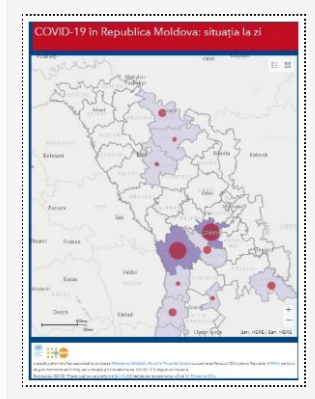

[Detalii →](#)

Date actualizate la 02.03.2020

02/04/2020 Autor massmedia

La 02.03.2020, alte 82 de cazuri de infectare cu noul tip de Coronavirus au fost confirmate pe teritoriul Republicii Moldova, după procesarea a 332 de teste, 5 cazuri de import și 77 de cazuri cu transmitere locală. Numărul total al ...

[Detalii →](#)

Actualizare la 02.04.2020

02/04/2020 Autor massmedia

În perioada 01.01.2020 – 02.04.2020, au fost înregistrate 17 cazuri confirmate de rujeolă, dintre care 3 cazuri sunt de import. În luna martie în Chișinău au fost înregistrate 14 cazuri confirmate de rujeolă printre copiii nevaccinați din familii numeroase cu ...

[Detalii →](#)

Actualizare date la 01.04.2020

01/04/2020 Autor massmedia

La 1 aprilie curent, în Republica Moldova au fost înregistrate 70 de cazuri noi confirmate de COVID-19, după procesarea a 329 de teste, dintre care 68 cu transmitere locală și 2 cazuri de import. Astfel, numărul persoanelor infectate în Republica ...

[Detalii →](#)

Actualizare date la 31.03.2020

31/03/2020 Autor massmedia

La data de 31 martie au fost înregistrate 55 de cazuri noi de infecție cu COVID-19, din 280 probe prelevate. Dintre acestea 7 sunt din stânga Nistrului. De asemenea, au fost externate încă 4 persoane care au fost tratate de ...

[Detalii →](#)

8 Users Online