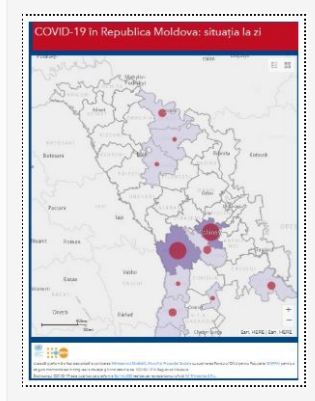

[Detalii →](#)

Date actualizate la 02.03.2020

02/04/2020 Autor massmedia

La 02.03.2020, alte 82 de cazuri de infectare cu noul tip de Coronavirus au fost confirmate pe teritoriul Republicii Moldova, după procesarea a 332 de teste, 5 cazuri de import și 77 de cazuri cu transmitere locală. Numărul total al ...

[Detalii →](#)

Actualizare la 02.04.2020

02/04/2020 Autor massmedia

În perioada 01.01.2020 – 02.04.2020, au fost înregistrate 17 cazuri confirmate de rujeolă, dintre care 3 cazuri sunt de import. În luna martie în Chișinău au fost înregistrate 14 cazuri confirmate de rujeolă printre copiii nevaccinați din familii numeroase cu ...

[Detalii →](#)

Actualizare date la 01.04.2020

01/04/2020 Autor massmedia

La 1 aprilie curent, în Republica Moldova au fost înregistrate 70 de cazuri noi confirmate de COVID-19, după procesarea a 329 de teste, dintre care 68 cu transmitere locală și 2 cazuri de import. Astfel, numărul persoanelor infectate în Republica ...

[Detalii →](#)

Actualizare date la 31.03.2020

31/03/2020 Autor massmedia

La data de 31 martie au fost înregistrate 55 de cazuri noi de infecție cu COVID-19, din 280 probe prelevate. Dintre acestea 7 sunt din stânga Nistrului. De asemenea, au fost externate încă 4 persoane care au fost tratate de ...

[Detalii →](#)

12 Users Online