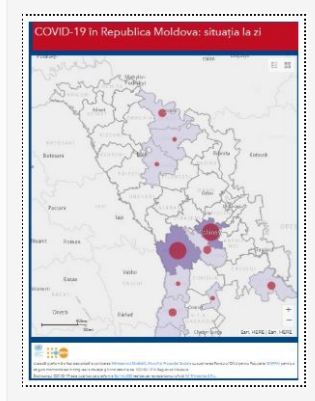

[Detalii →](#)

Actualizare date la 03.04.2020

03/04/2020 Autor massmedia

La 03.04.2020 au fost confirmate 86 de cazuri noi de COVID-19, din 419 probe procesate. Din numărul de cazuri confirmate, 79 sunt cu transmitere locală, iar 7 de import. Alte 2 decese au fost înregistrate. Începând cu 4 aprilie vor ...

[Detalii →](#)

Date actualizate la 02.03.2020

02/04/2020 Autor massmedia

La 02.03.2020, alte 82 de cazuri de infectare cu noul tip de Coronavirus au fost confirmate pe teritoriul Republicii Moldova, după procesarea a 332 de teste, 5 cazuri de import și 77 de cazuri cu transmitere locală. Numărul total al ...

[Detalii →](#)

Actualizare la 02.04.2020

02/04/2020 Autor massmedia

În perioada 01.01.2020 – 02.04.2020, au fost înregistrate 17 cazuri confirmate de rujeolă, dintre care 3 cazuri sunt de import. În luna martie în Chișinău au fost înregistrate 14 cazuri confirmate de rujeolă printre copiii nevaccinați din familii numeroase cu ...

[Detalii →](#)

Actualizare date la 01.04.2020

01/04/2020 Autor massmedia

La 1 aprilie curent, în Republica Moldova au fost înregistrate 70 de cazuri noi confirmate de COVID-19, după procesarea a 329 de teste, dintre care 68 cu transmitere locală și 2 cazuri de import. Astfel, numărul persoanelor infectate în Republica ...

[Detalii →](#)

10 Users Online