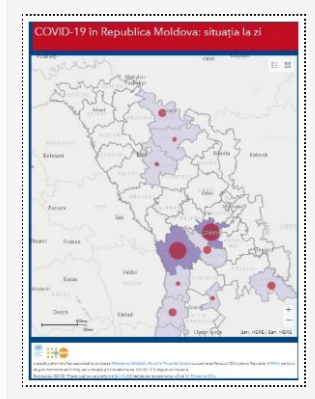

[Detalii →](#)

Date actualizate la 04.04.2020

04/04/2020 Autor massmedia

La ziua de azi, 4 aprilie, 161 de cazuri de infectare cu noul coronavirus au fost confirmate pe teritoriul Republicii Moldova, după procesarea a 681 de probe, dintre care 11 cazuri sunt de import și 150 cu transmitere locală. Din ...

[Detalii →](#)

Actualizare date la 03.04.2020

03/04/2020 Autor massmedia

La 03.04.2020 au fost confirmate 86 de cazuri noi de COVID-19, din 419 probe procesate. Din numărul de cazuri confirmate, 79 sunt cu transmitere locală, iar 7 de import. Alte 2 decese au fost înregistrate. Începând cu 4 aprilie vor ...

[Detalii →](#)

Date actualizate la 02.03.2020

02/04/2020 Autor massmedia

La 02.03.2020, alte 82 de cazuri de infectare cu noul tip de Coronavirus au fost confirmate pe teritoriul Republicii Moldova, după procesarea a 332 de teste, 5 cazuri de import și 77 de cazuri cu transmitere locală. Numărul total al ...

[Detalii →](#)

Actualizare la 02.04.2020

02/04/2020 Autor massmedia

În perioada 01.01.2020 – 02.04.2020, au fost înregistrate 17 cazuri confirmate de rujeolă, dintre care 3 cazuri sunt de import. În luna martie în Chișinău au fost înregistrate 14 cazuri confirmate de rujeolă printre copiii nevaccinați din familii numeroase cu ...

[Detalii →](#)

14 Users Online