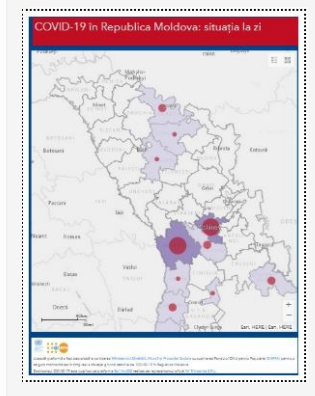

[Detalii →](#)

Date actualizate la 04.04.2020

04/04/2020 Autor massmedia

La ziua de azi, 4 aprilie, 161 de cazuri de infectare cu noul coronavirus au fost confirmate pe teritoriul Republicii Moldova, după procesarea a 681 de probe, dintre care 11 cazuri sunt de import și 150 cu transmitere locală. Din ...

[Detalii →](#)

Actualizare date la 03.04.2020

03/04/2020 Autor massmedia

La 03.04.2020 au fost confirmate 86 de cazuri noi de COVID-19, din 419 probe procesate. Din numărul de cazuri confirmate, 79 sunt cu transmitere locală, iar 7 de import. Alte 2 decese au fost înregistrate. Începând cu 4 aprilie vor ...

[Detalii →](#)

Date actualizate la 02.03.2020

02/04/2020 Autor massmedia

La 02.03.2020, alte 82 de cazuri de infectare cu noul tip de Coronavirus au fost confirmate pe teritoriul Republicii Moldova, după procesarea a 332 de teste, 5 cazuri de import și 77 de cazuri cu transmitere locală. Numărul total al ...

[Detalii →](#)

Actualizare la 02.04.2020

02/04/2020 Autor massmedia

În perioada 01.01.2020 – 02.04.2020, au fost înregistrate 17 cazuri confirmate de rujeolă, dintre care 3 cazuri sunt de import. În luna martie în Chișinău au fost înregistrate 14 cazuri confirmate de rujeolă printre copiii nevaccinați din familii numeroase cu ...

[Detalii →](#)

9 Users Online