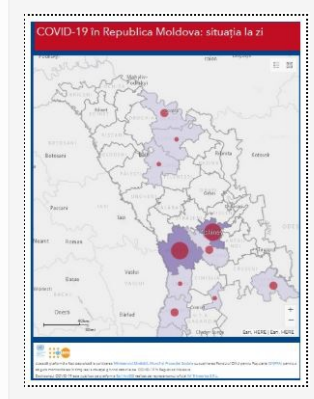

[Detalii →](#)

Date actualizate la 04.04.2020

04/04/2020 Autor massmedia

La ziua de azi, 4 aprilie, 161 de cazuri de infectare cu noul coronavirus au fost confirmate pe teritoriul Republicii Moldova, după procesarea a 681 de probe, dintre care 11 cazuri sunt de import și 150 cu transmitere locală. Din ...

[Detalii →](#)

Actualizare date la 03.04.2020

03/04/2020 Autor massmedia

La 03.04.2020 au fost confirmate 86 de cazuri noi de COVID-19, din 419 probe procesate. Din numărul de cazuri confirmate, 79 sunt cu transmitere locală, iar 7 de import. Alte 2 decese au fost înregistrate. Începând cu 4 aprilie vor ...

[Detalii →](#)

Date actualizate la 02.03.2020

02/04/2020 Autor massmedia

La 02.03.2020, alte 82 de cazuri de infectare cu noul tip de Coronavirus au fost confirmate pe teritoriul Republicii Moldova, după procesarea a 332 de teste, 5 cazuri de import și 77 de cazuri cu transmitere locală. Numărul total al ...

[Detalii →](#)

Actualizare la 02.04.2020

02/04/2020 Autor massmedia

În perioada 01.01.2020 – 02.04.2020, au fost înregistrate 17 cazuri confirmate de rujeolă, dintre care 3 cazuri sunt de import. În luna martie în Chișinău au fost înregistrate 14 cazuri confirmate de rujeolă printre copiii nevaccinați din familii numeroase cu ...

[Detalii →](#)

17 Users Online