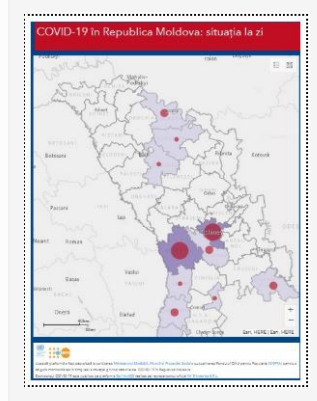

[Detalii →](#)

Actualizare date la 05.04.2020

05/04/2020 Autor massmedia

La 05 aprilie curent, 112 cazuri de infectare cu noul coronavirus au fost confirmate pe teritoriul Republicii Moldova, după procesarea a 349 probe de laborator. Dintre acestea, 8 cazuri sunt de import și 104 cazuri cu transmitere locală. Totodată, 3 ...

[Detalii →](#)

Date actualizate la 04.04.2020

04/04/2020 Autor massmedia

La ziua de azi, 4 aprilie, 161 de cazuri de infectare cu noul coronavirus au fost confirmate pe teritoriul Republicii Moldova, după procesarea a 681 de probe, dintre care 11 cazuri sunt de import și 150 cu transmitere locală. Din ...

[Detalii →](#)

Actualizare date la 03.04.2020

03/04/2020 Autor massmedia

La 03.04.2020 au fost confirmate 86 de cazuri noi de COVID-19, din 419 probe procesate. Din numărul de cazuri confirmate, 79 sunt cu transmitere locală, iar 7 de import. Alte 2 decese au fost înregistrate. Începând cu 4 aprilie vor ...

[Detalii →](#)

Date actualizate la 02.03.2020

02/04/2020 Autor massmedia

La 02.03.2020, alte 82 de cazuri de infectare cu noul tip de Coronavirus au fost confirmate pe teritoriul Republicii Moldova, după procesarea a 332 de teste, 5 cazuri de import și 77 de cazuri cu transmitere locală. Numărul total al ...

[Detalii →](#)

21 Users Online