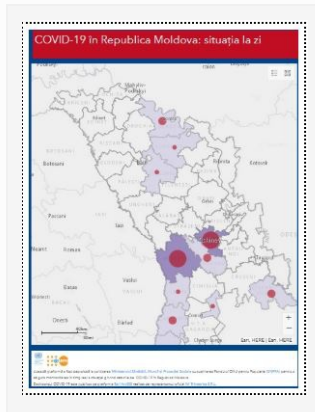

[Detalii →](#)

Actualizare la 12.04.2020

12/04/2020 Autor massmedia

Astăzi, 12 aprilie curent, au fost înregistrate 102 cazuri noi de infecție cu noul coronavirus, după procesarea a 439 de probe investigate, toate fiind cazuri cu transmitere locală. Din numărul total de cazuri, 18 cazuri au fost înregistrate în regiunea ...

[Detalii →](#)

Actualizat pe 10 aprilie 2020

10/04/2020 Autor massmedia

La 10 aprilie, au fost înregistrate 149 de cazuri noi de infecție cu noul coronavirus, după procesarea a 568 de probe investigate, dintre care un caz este de import și 148 sunt cu transmitere locală. Bilanțul persoanelor infectate în Republica ...

[Detalii →](#)

Actualizat pe 9 aprilie 2020

09/04/2020 Autor massmedia

La 09.04.2020, au fost înregistrate 115 cazuri de infectare cu noul Coronavirus confirmate după procesarea a 534 probe de laborator. Dintre acestea, 3 cazuri sunt de import și 112 cazuri cu transmitere locală. 10 cazuri au fost înregistrate în regiunea ...

[Detalii →](#)

Actualizat pe 8 aprilie 2020

08/04/2020 Autor massmedia

La data de 08.04.2020, 118 cazuri noi de infectare cu noul Coronavirus au fost confirmate după procesarea a 629 probe de laborator, dintre care 2 cazuri de import și 116 cazuri cu transmitere locală. Bilanțul total al persoanelor infectate în Republica ...

[Detalii →](#)

16 Users Online