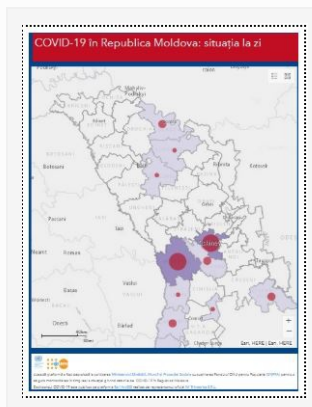

[Detalii →](#)

Actualizare la 13.04.2020

13/04/2020 Autor massmedia

Astăzi, 13 aprilie curent, au fost înregistrate 50 de cazuri noi de infecție cu noul coronavirus, după procesarea a 273 de probe, dintre care 2 cazuri de import și 48 cu transmitere locală. Astfel, bilanțul persoanelor infectate cu noul coronavirus ...

[Detalii →](#)

Actualizare la 12.04.2020

12/04/2020 Autor massmedia

Astăzi, 12 aprilie curent, au fost înregistrate 102 cazuri noi de infecție cu noul coronavirus, după procesarea a 439 de probe investigate, toate fiind cazuri cu transmitere locală. Din numărul total de cazuri, 18 cazuri au fost înregistrate în regiunea ...

[Detalii →](#)

Actualizat pe 10 aprilie 2020

10/04/2020 Autor massmedia

La 10 aprilie, au fost înregistrate 149 de cazuri noi de infecție cu noul coronavirus, după procesarea a 568 de probe investigate, dintre care un caz este de import și 148 sunt cu transmitere locală. Bilanțul persoanelor infectate în Republica ...

[Detalii →](#)

Actualizat pe 9 aprilie 2020

09/04/2020 Autor massmedia

La 09.04.2020, au fost înregistrate 115 cazuri de infectare cu noul Coronavirus confirmate după procesarea a 534 probe de laborator. Dintre acestea, 3 cazuri sunt de import și 112 cazuri cu transmitere locală. 10 cazuri au fost înregistrate în regiunea ...

[Detalii →](#)

15 Users Online

Visitors	
54,788	120
2,240	118
1,910	97
619	94
617	86
440	85
417	83
389	66
377	65

FLAG Counter

Link-uri utile

[Guvernul RM](#)

[E-mail cancelaria ANSP](#)

[Registrul de stat al actelor juridice](#)