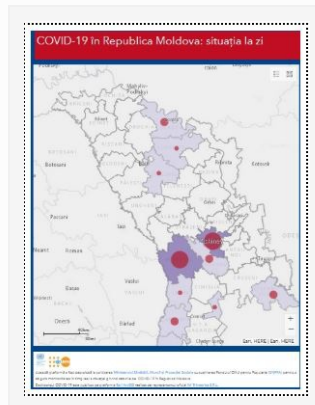

[Detalii →](#)

Actualizare la 13.04.2020

13/04/2020 Autor massmedia

Astăzi, 13 aprilie curent, au fost înregistrate 50 de cazuri noi de infecție cu noul coronavirus, după procesarea a 273 de probe, dintre care 2 cazuri de import și 48 cu transmitere locală. Astfel, bilanțul persoanelor infectate cu noul coronavirus ...

[Detalii →](#)

Actualizare la 12.04.2020

12/04/2020 Autor massmedia

Astăzi, 12 aprilie curent, au fost înregistrate 102 cazuri noi de infecție cu noul coronavirus, după procesarea a 439 de probe investigate, toate fiind cazuri cu transmitere locală. Din numărul total de cazuri, 18 cazuri au fost înregistrate în regiunea ...

[Detalii →](#)

Actualizat pe 10 aprilie 2020

10/04/2020 Autor massmedia

La 10 aprilie, au fost înregistrate 149 de cazuri noi de infecție cu noul coronavirus, după procesarea a 568 de probe investigate, dintre care un caz este de import și 148 sunt cu transmitere locală. Bilanțul persoanelor infectate în Republica ...

[Detalii →](#)

Actualizat pe 9 aprilie 2020

09/04/2020 Autor massmedia

La 09.04.2020, au fost înregistrate 115 cazuri de infectare cu noul Coronavirus confirmate după procesarea a 534 probe de laborator. Dintre acestea, 3 cazuri sunt de import și 112 cazuri cu transmitere locală. 10 cazuri au fost înregistrate în regiunea ...

[Detalii →](#)

8 Users Online

Visitors	
54,842	120
2,243	119
1,910	97
620	94
617	86
441	85
418	83
390	66
377	65

FLAG Counter

Link-uri utile

[Guvernul RM](#)

[E-mail cancelaria ANSP](#)

[Registrul de stat al actelor juridice](#)