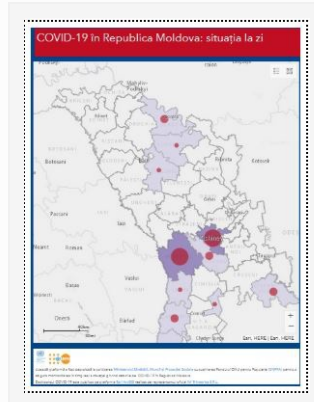

[Detalii →](#)

Actualizare la 13.04.2020

13/04/2020 Autor massmedia

Astăzi, 13 aprilie curent, au fost înregistrate 50 de cazuri noi de infecție cu noul coronavirus, după procesarea a 273 de probe, dintre care 2 cazuri de import și 48 cu transmitere locală. Astfel, bilanțul persoanelor infectate cu noul coronavirus ...

[Detalii →](#)

Actualizare la 12.04.2020

12/04/2020 Autor massmedia

Astăzi, 12 aprilie curent, au fost înregistrate 102 cazuri noi de infecție cu noul coronavirus, după procesarea a 439 de probe investigate, toate fiind cazuri cu transmitere locală. Din numărul total de cazuri, 18 cazuri au fost înregistrate în regiunea ...

[Detalii →](#)

Actualizat pe 10 aprilie 2020

10/04/2020 Autor massmedia

La 10 aprilie, au fost înregistrate 149 de cazuri noi de infecție cu noul coronavirus, după procesarea a 568 de probe investigate, dintre care un caz este de import și 148 sunt cu transmitere locală. Bilanțul persoanelor infectate în Republica ...

[Detalii →](#)

Actualizat pe 9 aprilie 2020

09/04/2020 Autor massmedia

La 09.04.2020, au fost înregistrate 115 cazuri de infectare cu noul Coronavirus confirmate după procesarea a 534 probe de laborator. Dintre acestea, 3 cazuri sunt de import și 112 cazuri cu transmitere locală. 10 cazuri au fost înregistrate în regiunea ...

[Detalii →](#)

8 Users Online

Visitors	
	54,848
	2,245
	1,910
	620
	617
	441
	418
	390
	378
	120
	119
	97
	94
	86
	85
	83
	66
	65

FLAG Counter