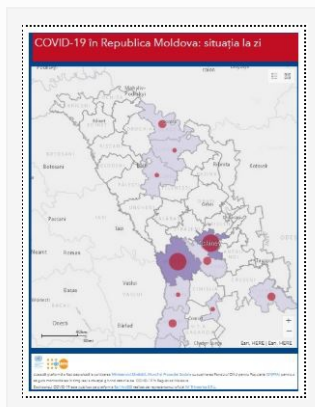

[Detalii →](#)

Actualizare la 13.04.2020

13/04/2020 Autor massmedia

Astăzi, 13 aprilie curent, au fost înregistrate 50 de cazuri noi de infecție cu noul coronavirus, după procesarea a 273 de probe, dintre care 2 cazuri de import și 48 cu transmitere locală. Astfel, bilanțul persoanelor infectate cu noul coronavirus ...

[Detalii →](#)

Actualizare la 12.04.2020

12/04/2020 Autor massmedia

Astăzi, 12 aprilie curent, au fost înregistrate 102 cazuri noi de infecție cu noul coronavirus, după procesarea a 439 de probe investigate, toate fiind cazuri cu transmitere locală. Din numărul total de cazuri, 18 cazuri au fost înregistrate în regiunea ...

[Detalii →](#)

Actualizat pe 10 aprilie 2020

10/04/2020 Autor massmedia

La 10 aprilie, au fost înregistrate 149 de cazuri noi de infecție cu noul coronavirus, după procesarea a 568 de probe investigate, dintre care un caz este de import și 148 sunt cu transmitere locală. Bilanțul persoanelor infectate în Republica ...

[Detalii →](#)

Actualizat pe 9 aprilie 2020

09/04/2020 Autor massmedia

La 09.04.2020, au fost înregistrate 115 cazuri de infectare cu noul Coronavirus confirmate după procesarea a 534 probe de laborator. Dintre acestea, 3 cazuri sunt de import și 112 cazuri cu transmitere locală. 10 cazuri au fost înregistrate în regiunea ...

[Detalii →](#)

15 Users Online

Visitors	
55,003	120
2,249	119
1,917	98
626	94
617	87
441	85
419	83
390	66
378	65

FLAG Counter

Link-uri utile

[Guvernul RM](#)

[E-mail cancelaria ANSP](#)

[Registrul de stat al actelor juridice](#)