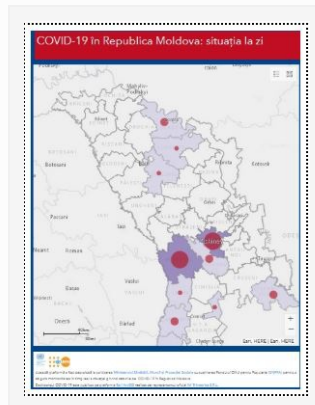

[Detalii →](#)

Actualizare la 13.04.2020

13/04/2020 Autor massmedia

Astăzi, 13 aprilie curent, au fost înregistrate 50 de cazuri noi de infecție cu noul coronavirus, după procesarea a 273 de probe, dintre care 2 cazuri de import și 48 cu transmitere locală. Astfel, bilanțul persoanelor infectate cu noul coronavirus ...

[Detalii →](#)

Actualizare la 12.04.2020

12/04/2020 Autor massmedia

Astăzi, 12 aprilie curent, au fost înregistrate 102 cazuri noi de infecție cu noul coronavirus, după procesarea a 439 de probe investigate, toate fiind cazuri cu transmitere locală. Din numărul total de cazuri, 18 cazuri au fost înregistrate în regiunea ...

[Detalii →](#)

Actualizat pe 10 aprilie 2020

10/04/2020 Autor massmedia

La 10 aprilie, au fost înregistrate 149 de cazuri noi de infecție cu noul coronavirus, după procesarea a 568 de probe investigate, dintre care un caz este de import și 148 sunt cu transmitere locală. Bilanțul persoanelor infectate în Republica ...

[Detalii →](#)

Actualizat pe 9 aprilie 2020

09/04/2020 Autor massmedia

La 09.04.2020, au fost înregistrate 115 cazuri de infectare cu noul Coronavirus confirmate după procesarea a 534 probe de laborator. Dintre acestea, 3 cazuri sunt de import și 112 cazuri cu transmitere locală. 10 cazuri au fost înregistrate în regiunea ...

[Detalii →](#)

16 Users Online

Visitors

55,089	120
2,252	119
1,919	98
627	94
617	87
443	85
419	83
390	66
378	66

FLAG Counter

Link-uri utile

[Guvernul RM](#)

[E-mail cancelaria ANSP](#)

[Registrul de stat al actelor juridice](#)