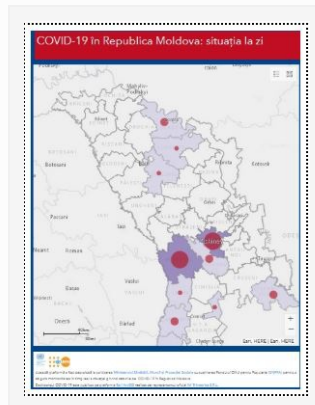

[Detalii →](#)

Actualizare la 14.04.2020

14/04/2020 Autor massmedia

La 14 aprilie curent, au fost înregistrate 87 de cazuri noi de infecție cu noul coronavirus, după procesarea a 465 de probe, dintre care un caz de import și 86 sunt cu transmitere locală. 1799 de cazuri au fost confirmate ...

[Detalii →](#)

Actualizare la 13.04.2020

13/04/2020 Autor massmedia

Astăzi, 13 aprilie curent, au fost înregistrate 50 de cazuri noi de infecție cu noul coronavirus, după procesarea a 273 de probe, dintre care 2 cazuri de import și 48 cu transmitere locală. Astfel, bilanțul persoanelor infectate cu noul coronavirus ...

[Detalii →](#)

Actualizare la 12.04.2020

12/04/2020 Autor massmedia

Astăzi, 12 aprilie curent, au fost înregistrate 102 cazuri noi de infecție cu noul coronavirus, după procesarea a 439 de probe investigate, toate fiind cazuri cu transmitere locală. Din numărul total de cazuri, 18 cazuri au fost înregistrate în regiunea ...

[Detalii →](#)

Actualizat pe 10 aprilie 2020

10/04/2020 Autor massmedia

La 10 aprilie, au fost înregistrate 149 de cazuri noi de infecție cu noul coronavirus, după procesarea a 568 de probe investigate, dintre care un caz este de import și 148 sunt cu transmitere locală. Bilanțul persoanelor infectate în Republica ...

[Detalii →](#)

14 Users Online

Visitors

55,168	120
2,255	119
1,924	98
627	96
617	87
446	85
421	84
390	66
380	66

FLAG Counter

Link-uri utile

[Guvernul RM](#)

[E-mail cancelaria ANSP](#)

[Registrul de stat al actelor juridice](#)