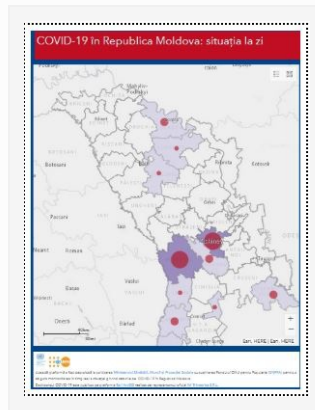

[Detalii →](#)

Actualizare la 14.04.2020

14/04/2020 Autor massmedia

La 14 aprilie curent, au fost înregistrate 87 de cazuri noi de infecție cu noul coronavirus, după procesarea a 465 de probe, dintre care un caz de import și 86 sunt cu transmitere locală. 1799 de cazuri au fost confirmate ...

[Detalii →](#)

Actualizare la 13.04.2020

13/04/2020 Autor massmedia

Astăzi, 13 aprilie curent, au fost înregistrate 50 de cazuri noi de infecție cu noul coronavirus, după procesarea a 273 de probe, dintre care 2 cazuri de import și 48 cu transmitere locală. Astfel, bilanțul persoanelor infectate cu noul coronavirus ...

[Detalii →](#)

Actualizare la 12.04.2020

12/04/2020 Autor massmedia

Astăzi, 12 aprilie curent, au fost înregistrate 102 cazuri noi de infecție cu noul coronavirus, după procesarea a 439 de probe investigate, toate fiind cazuri cu transmitere locală. Din numărul total de cazuri, 18 cazuri au fost înregistrate în regiunea ...

[Detalii →](#)

Actualizat pe 10 aprilie 2020

10/04/2020 Autor massmedia

La 10 aprilie, au fost înregistrate 149 de cazuri noi de infecție cu noul coronavirus, după procesarea a 568 de probe investigate, dintre care un caz este de import și 148 sunt cu transmitere locală. Bilanțul persoanelor infectate în Republica ...

[Detalii →](#)

9 Users Online

Visitors

55,241	120
2,258	119
1,929	98
628	96
619	88
447	85
423	84
390	67
380	66

FLAG Counter

Link-uri utile

[Guvernul RM](#)

[E-mail cancelaria ANSP](#)

[Registrul de stat al actelor juridice](#)