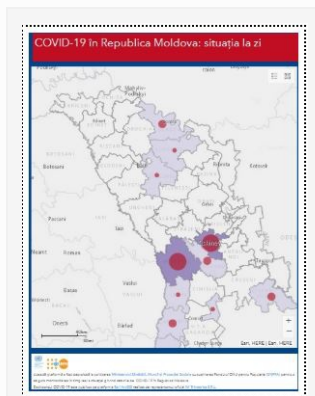

[Detalii →](#)

Actualizare la 14.04.2020

14/04/2020 Autor massmedia

La 14 aprilie curent, au fost înregistrate 87 de cazuri noi de infecție cu noul coronavirus, după procesarea a 465 de probe, dintre care un caz de import și 86 sunt cu transmitere locală. 1799 de cazuri au fost confirmate ...

[Detalii →](#)

Actualizare la 13.04.2020

13/04/2020 Autor massmedia

Astăzi, 13 aprilie curent, au fost înregistrate 50 de cazuri noi de infecție cu noul coronavirus, după procesarea a 273 de probe, dintre care 2 cazuri de import și 48 cu transmitere locală. Astfel, bilanțul persoanelor infectate cu noul coronavirus ...

[Detalii →](#)

Actualizare la 12.04.2020

12/04/2020 Autor massmedia

Astăzi, 12 aprilie curent, au fost înregistrate 102 cazuri noi de infecție cu noul coronavirus, după procesarea a 439 de probe investigate, toate fiind cazuri cu transmitere locală. Din numărul total de cazuri, 18 cazuri au fost înregistrate în regiunea ...

[Detalii →](#)

Actualizat pe 10 aprilie 2020

10/04/2020 Autor massmedia

La 10 aprilie, au fost înregistrate 149 de cazuri noi de infecție cu noul coronavirus, după procesarea a 568 de probe investigate, dintre care un caz este de import și 148 sunt cu transmitere locală. Bilanțul persoanelor infectate în Republica ...

[Detalii →](#)

15 Users Online

Visitors

55,263	120
2,258	119
1,931	98
629	96
619	88
447	85
423	84
390	67
384	66

FLAG Counter

Link-uri utile

[Guvernul RM](#)

[E-mail cancelaria ANSP](#)

[Registrul de stat al actelor juridice](#)